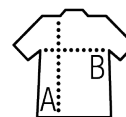

T-SHIRT UOMO ADERENTE GIROCOLLO

Qualità

JERSEY 175
100% cotone proveniente da agricoltura biologica
biologico cardato leggero con trattamento ad enzimi

Stile

Girocollo
Nastro di rinforzo sul collo
Taglio aderente
Tubolare

Dimensioni	XS	S	M	L	XL	XXL	3XL	4XL*
A/B	68/45	70/48	72/51	74/54	76/57	78/60	80/63	82/66

IMBALLAGGIO

10

100

Dimensioni del cartone :
Peso per cartone :

CARATTERISTICHE