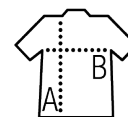

## T-SHIRT BAMBINO ADERENTE GIROCOLLO

### Stile

Girocollo  
Nastro di rinforzo sul collo  
Taglio aderente  
Tubolare

Dimensioni	2 ans	4 ans	6 ans	8 ans	10 ans	14 ans
cm	86/94 cm	96/104 cm	106/116 cm	118/128 cm	130/140 cm	140/150 cm
A/B	39/26	42/29	45/32	48/35	51/38	54/41