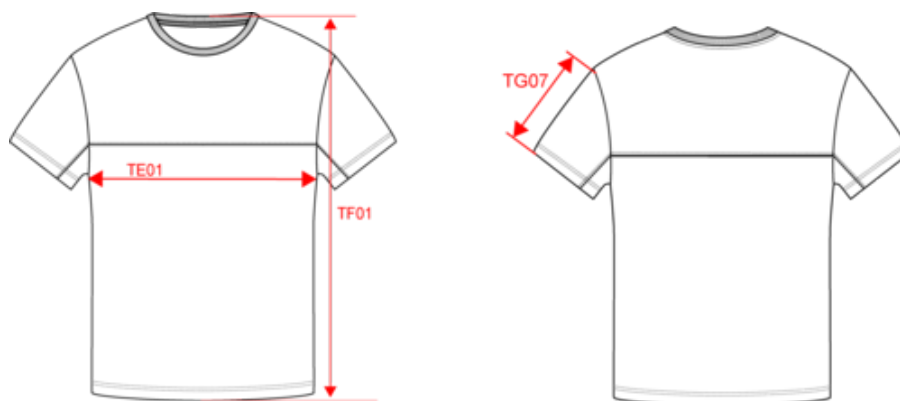

60% cotone pettinato / 40% poliestere riciclato. Filato Vortex. Tessuto in maglia jersey. Trattamento antipilling. Lavabile a 60°C. Taglio aderente. Collo tondo a costine 1x1 con elastan e nastro di rinforzo con nastro di rinforzo a contrasto con motivo spigato. Dettaglio a contrasto tra le parti bicolore del capo (corpo e maniche davanti e dietro). Finitura a doppia impuntura a fondo maniche e fondo capo. Etichetta con il nome del marchio staccabile.

Informazioni complementari

Logistica

Paese d'origine

Codice doganale

Istruzioni di lavaggio

WK304

T-shirt unisex bicolore ecosostenibile maniche corte

Dimensioni

Measurements in cm	XS	S	M	L	XL	XXL	3XL	4XL	5XL
TE01 - 1/2 chest width at 1.5cm below armhole	47.00	50.00	53.00	56.00	59.00	62.00	65.00	68.00	71.00
TF01 - Total height from HSP	68.00	70.00	72.00	74.00	76.00	78.00	80.00	82.00	84.00
TG07 - Short sleeve length	20.75	21.50	22.25	23.00	23.75	24.50	25.25	26.00	26.75