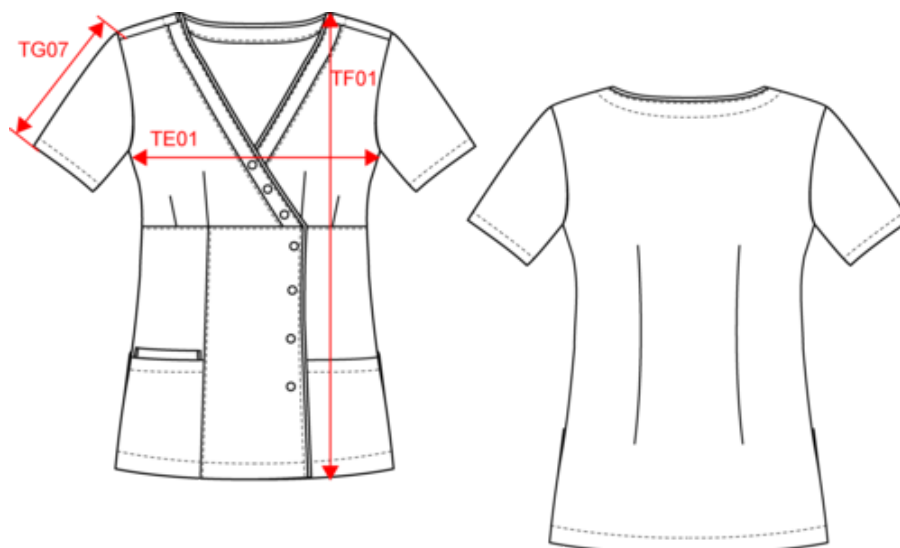

WK506

Blusa donna in policotone con automatici

Dimensioni

Measurements in cm	XS	S	M	L	XL	XXL	3XL
TE01 - 1/2 chest width at 1.5cm below armhole	45.00	48.00	51.00	54.00	57.00	60.00	63.00
TF01 - Total height from HSP	69.50	71.50	73.50	75.50	77.50	79.50	81.50
TG07 - Short sleeve length	21.50	22.25	23.00	23.75	24.50	25.25	26.00