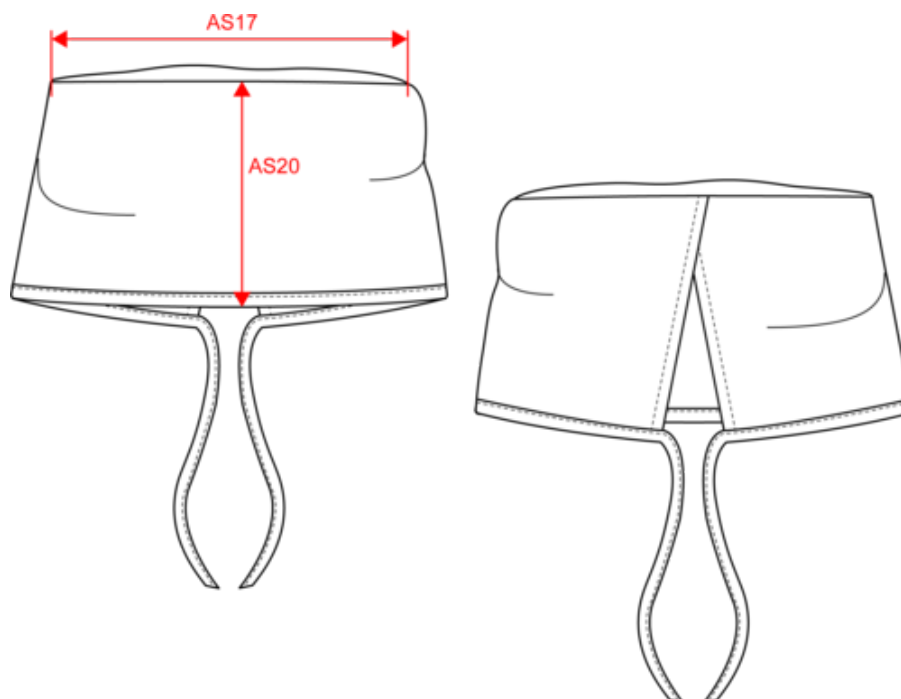

65% poliestere / 35% cotone. Tessuto pettinato. Norma ISO 15797 Lavaggio industriale a 75°C (20 lavaggi). Lacci di regolazione sul retro. Spacchetto comfort sul retro. Parte frontale interna in spugna per un comfort ottimale.

Informazioni complementari

Logistica

Paese d'origine

Codice doganale

Istruzioni di lavaggio

WKP101

Cappellino bandana unisex

Dimensioni

Measurements in cm	One size
AS17 - Upper part diameter	18.00
AS20 - Hatband height	9.00

WKP101

Cappellino bandana unisex

Informazioni colori

Black
 RVB : 35,35,37
 Pantone C : Black
 Pantone TCX : 19-4004TCX

Snow Grey
 RVB : 170,174,175
 Pantone C : 421C
 Pantone TCX : 15-4101TCX

White
 RVB : 236,236,252
 Pantone C : White
 Pantone TCX : 11-0601TCX

Logistica  1  150

Sizes	Width (cm)	Height (cm)	Length (cm)	Net weight (kg)	Gross weight (kg)	Pieces/Box	Pieces/Bundle
One Size	40.00	14.00	60.00	4.00000	5.00000	150	1