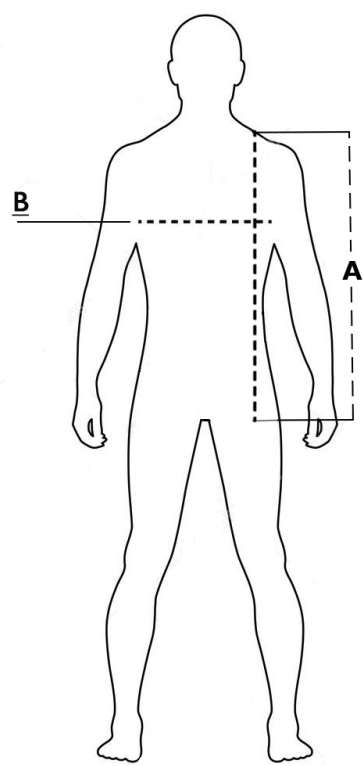

Giubbotto America

Giubbotto in poliestere pongee impermeabile

- Spalmatura in PVC impermeabile
- Imbottitura in poliestere
- Maniche staccabili
- Fodera in poliestere
- Cappuccio estraibile in poliestere pongee
- Profili rifrangenti
- Tasca sul petto con portabadge a scomparsa
- Due doppie tasche con patta e chiusura con velcro
- Due tasche con zip con fodera rinforzata per utensili
- Tasca interna portafoglio
- Polsino con elastico regolabile con velcro
- Coulisse al fondo
- Bottoni automatici in metallo

S - M - L - XL - XXL - 3XL

Colori e codici articolo:

987700 NAVY

987701 ROYAL

987702 RED

987703 GREY

987704 BLACK

987706-C GREEN

Tabella misure

Sizes (+/- 5%)	A front lenght	B chest
XS	65,5	57
S	67,5	59
M	69,5	61
L	71,5	63
XL	72,5	65
XXL	74,5	67
3XL	76,5	69
4XL	78,5	71

Descrizione tecnica

	Composizione / Fabric Composit	g/m ²
Tessuto esterno/Shell	100% Poliestere	195
Fodera/Lining	100% Poliestere	50
Imbottitura/Padding	100% Poliestere	180
Imballo/Packages	10 pcs	
Istruzioni di Lavaggio / Care Label		