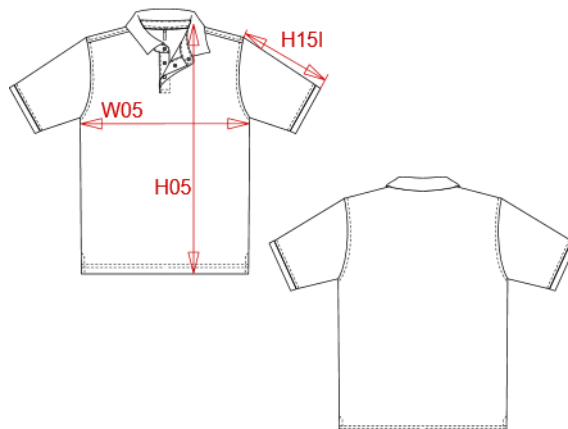

# KARIBAN

**REFERENCE :** K223

**SIZES :** XS\_S\_M\_L\_XL\_XXL\_3XL

**COMPOSITION :**

Main fabric : Combed cotton single pique - 220 For solid colors  
100%cotton

Main fabric : Combed Cotton / Viscose single pique 90/10 - 220  
For heather colors 90%cotton / 10%viscose

**WEIGHT :**

Main fabric : 220 gsm

Main fabric : 220 gsm

**ARTICLE WEIGHT :**

230 gr/pc

DESCRIPTION
<b>Français :</b> Polo col mao manches courtes homme
<b>English :</b> Men's short sleeve polo shirt with Mandarin collar
<b>Nederlands :</b> Herenpolo met maokraag en korte mouwen
<b>Deutsch :</b> Kurzarm-Polohemd für Herren mit Maokrägen
<b>Español :</b> Polo con cuello mao de manga corta para hombre
<b>Italiano :</b> Polo uomo manica corta con collo alla coreana
<b>Português :</b> Polo com gola à padre de homem de manga curta

COLORS	PANTONE SERIGRAPHIE
Black / Oxford grey	Black / Based on Cool gray 7C
Oxford grey / Black	Based on Cool gray 7C / Black
Navy / White	433C / White
White / Navy	White / 433C

MEASUREMENT							
Description	XS	S	M	L	XL	XXL	3XL
<b>H05 (M)</b> Hauteur totale / Total height	68	70	72	74	76	78	80
<b>W05 (M)</b> 1/2 largeur poitrine / 1/2 chest width	47	50	53	56	59	62	65
<b>H151 (M)</b> Longueur manche avec bord côte / Sleeve length with rib	20,50	21,25	22	22,75	23,50	24,25	25

CARE LABEL

PACKING	
Box	30 pcs / box XS => L:60cm W:40cm H:18cm GW:7.09kg NW:6.09kg S => L:60cm W:40cm H:18cm GW:7.50kg NW:6.50kg M => L:60cm W:40cm H:18cm GW:7.85kg NW:6.85kg L => L:60cm W:40cm H:18cm GW:8.40kg NW:7.40kg XL => L:60cm W:40cm H:18cm GW:8.90kg NW:7.90kg XXL => L:60cm W:40cm H:20cm GW:9.40kg NW:8.40kg 3XL => L:60cm W:40cm H:20cm GW:9.90kg NW:8.90kg