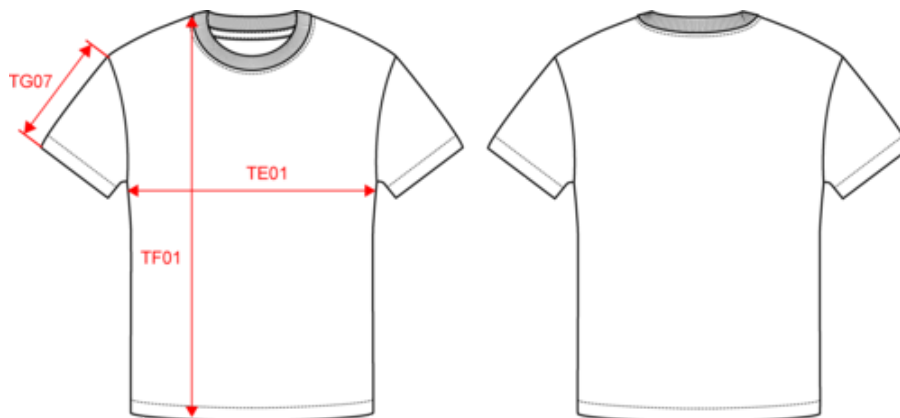

KARIBAN

K3008

T-shirt unisex oversize maniche corte

- Taglio oversize per uno stile streetwear e il massimo del comfort.
- Rinforzi in silicone sulle spalle per una migliore vestibilità.
- No label: 100% personalizzabile con il proprio marchio.

100% cotone (tranne il colore Oxford Grey: 90% cotone e 10% viscosa). Cotone cardato. Tessuto in maglia jersey. Taglio oversize con spalle cascanti. Modello tagliato e cucito. Rinforzi sulle spalle in silicone per un sostegno ottimale. Girocollo a costine 1x1 tono su tono con impuntura semplice. Nastrino di rinforzo tono su tono. Finitura a fondo manica e fondo capo con impuntura semplice. Nessuna etichetta con il nome della marca sul collo; solo una piccola etichetta con l'indicazione della taglia per semplificare la personalizzazione.

KARIBAN

K3008

T-shirt unisex oversize maniche corte

Dimensioni

Measurements in cm	XS	S	M	L	XL	XXL	3XL
TE01 - 1/2 chest width at 1.5cm below armhole	52.00	55.00	58.00	61.00	64.00	67.00	70.00
TF01 - Total height from HSP	69.00	71.00	73.00	75.00	77.00	79.00	81.00
TG07 - Short sleeve length	21.50	22.00	22.50	23.00	23.50	24.00	24.50

Oxford Grey

RVB :
 Pantone C : Based on Cool gray 7C / Black
 Pantone TCX : 16-3850TCX / 19-4004TCX

White

RVB : 236,236,252
 Pantone C : White
 Pantone TCX : 11-0601TCX

Logistic:

10

50

Sizes	Width (cm)	Height (cm)	Length (cm)	Net weight (kg)	Gross weight (kg)	Pieces/Box	Pieces/Bundle
XS	40.00000	20.00000	60.00000	10.20000	11.50000	50	10
S	40.00000	20.00000	60.00000	10.90000	12.20000	50	10
M	40.00000	20.00000	60.00000	11.60000	12.90000	50	10
L	40.00000	22.00000	60.00000	12.40000	13.70000	50	10
XL	40.00000	22.00000	60.00000	13.30000	14.60000	50	10
XXL	40.00000	24.00000	60.00000	14.20000	15.50000	50	10
3XL	40.00000	24.00000	60.00000	15.10000	16.40000	50	10