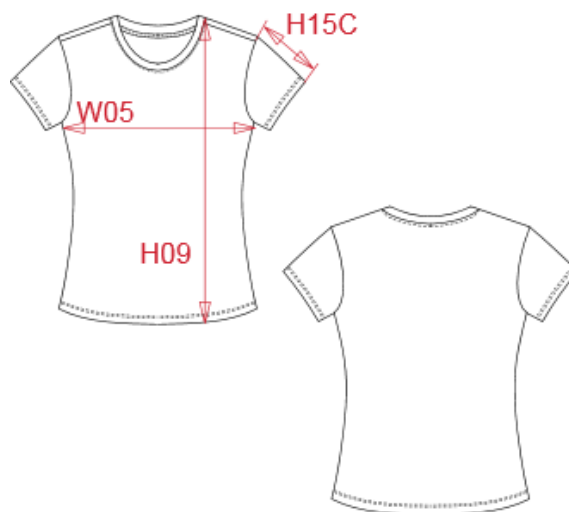

OCS blended certified 98%cotton/2%viscose

Fabric : Organic cotton / viscose 90/10 - 140 For Oxford grey
(body & neckline tape)

OCS blended certified 90%cotton/10%viscose

WEIGHT :

Fabric : 140gsm

Fabric : 140gsm

Fabric : 140gsm

TECHNICAL DETAIL :

OCS certified

ARTICLE WEIGHT :

84 gr/pc

DESCRIPTION								COLORS		PANTONE SERIGRAPHIE	
Français : T-shirt BIO150 col rond femme								Black	Black		
English : Ladies' BIO150 crew neck t-shirt								Chocolate	439C		
Nederlands : Dames-t-shirt BIO150 ronde hals								Dark grey	447C		
Deutsch : Damen-T-Shirt BIO150 mit Rundhalsausschnitt								Dark khaki	418C		
Español : Camiseta BIO150 mujer								Forest green	5605C		
Italiano : T-shirt donna BIO150 girocollo								Fuchsia	7425C		
Português : T-shirt de senhora BIO150 com decote redondo								Kelly green	7727C		
								Light royal blue	653C		
								Light sand	480C		
								Lime	367C		
								Navy	433C		
								Orange	1585C		
								Oxford grey	Based on Cool gray 7C		
								Ash heather	Based on Warm gray 1C		
								Red	200C		
								Sky blue	278C		
								Tropical blue	7468C		
								White	White		
								Wine	504C		
								Yellow	1235C		
MEASUREMENT											
Description	XS	S	M	L	XL	2XL	3XL				
W05 (M) 1/2 largeur poitrine à 1.5cm de l'emmanchure / 1/2 chest width at 1.5cm below armhole	43	46	49	52	55	58	61				
H09 (L) Hauteur totale devant / Front total height	60	62	64	66	68	70	72				
H15C (M) Longueur manche courte / Short sleeve length	15,75	16,50	17,25	18	18,75	19,50	20,25				
CARE LABEL											
PACKING											
Box	100 pcs / box XS => L:60cm W:40cm H:30cm GW:9.7kg NW:8.3kg S => L:60cm W:40cm H:30cm GW:10.5kg NW:9.1kg M => L:60cm W:40cm H:30cm GW:11.3kg NW:9.9kg L => L:60cm W:40cm H:32cm GW:12.3kg NW:10.8kg XL => L:60cm W:40cm H:32cm GW:13.6kg NW:11.7kg XXL => L:60cm W:40cm H:33cm GW:14.2kg NW:12.7kg 3XL => L:60cm W:40cm H:33cm GW:15kg NW:13.6kg										