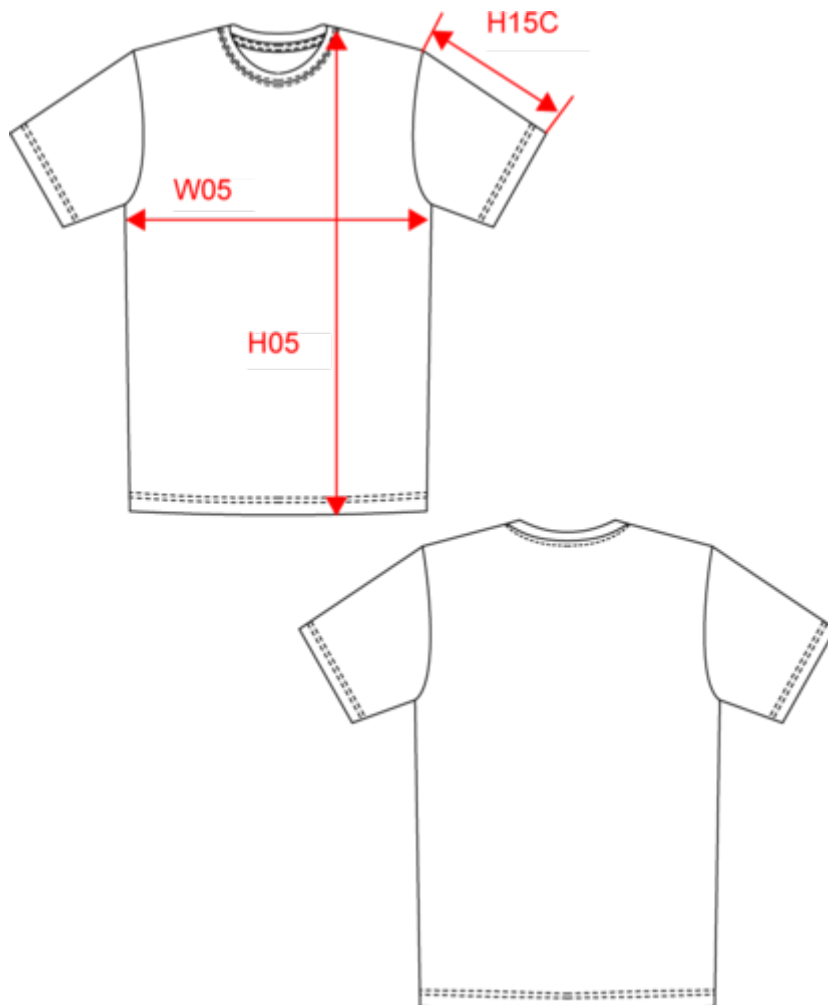

KARIBAN

K3032

T-shirt Bio190 girocollo

- Disponibile in 20 colori e 10 taglie
- No label: 100% personalizzabile con il proprio marchio.
- Struttura tubolare per una maggiore libertà di movimento

Tinta unita: 100% cotone biologico. Colore Oxford Grey: 90% cotone biologico / 10% viscosa. Colore Wine Heather, Green Marble Heather e Claudy Blue Heather : 80% cotone biologico / 20% poliestere. Taglio tubolare. Taglio dritto. Collo tondo a costina con doppia impuntura a cavallo della cucitura. Nastrino di rinforzo tono su tono sul collo. Doppia impuntura a fondo manica e fondo capo. Nessuna etichetta con il nome della marca al collo, solo una piccola etichetta con l'indicazione della taglia per semplificare la personalizzazione. Certificato STANDARD 100 by OEKO-TEX® N° CQ 1007/7, IFTH.

KARIBAN

K3032

T-shirt Bio190 girocollo

Dimensioni

Measurements in cm	XXS	XS	S	M	L	XL	XXL	3XL	4XL	5XL
W05 (M) - 1/2 chest width at 1.5cm below armhole	44.00	47.00	50.00	53.00	56.00	59.00	62.00	65.00	68.00	71.00
H05 (M) - Total height	66.00	68.00	70.00	72.00	74.00	76.00	78.00	80.00	82.00	84.00
H15B (L) - Sleeve length with cuff	15.50	16.00	16.50	17.00	17.50	18.00	18.50	19.00	19.50	20.00
H15C (M) - Short sleeve length	15.50	16.00	16.50	17.00	17.50	18.00	18.50	19.00	19.50	20.00

Logistica  10  50

Sizes	Width (cm)	Height (cm)	Length (cm)	Net weight (kg)	Gross weight (kg)	Pieces/Box	Pieces/Bundle
XXS	40	17	60	6.7	7.7	50	10
XS	40	17	60	7	8	50	10
S	40	17	60	7.5	8.6	50	10
M	40	17	60	8.1	9.3	50	10
L	40	19	60	8.6	9.8	50	10
XL	40	20	60	9.4	10.7	50	10
XXL	40	21	60	9.8	11.1	50	10
3XL	40	26	60	10.6	11.9	50	10
4XL	40	27	60	11	12.4	50	10
5XL	40	28	60	12	13.4	50	10