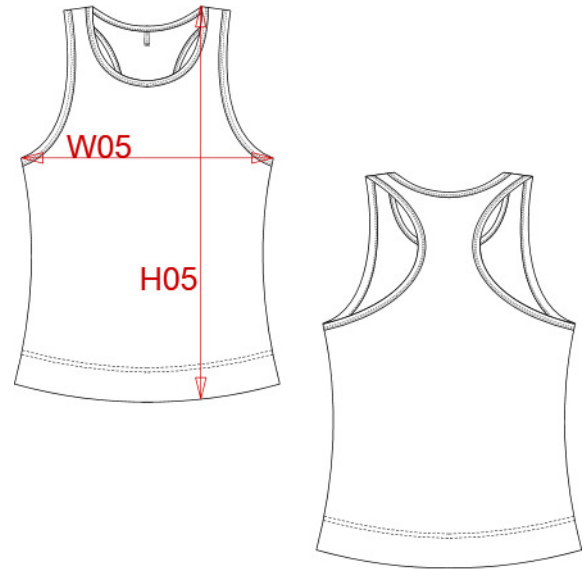

# KARIBAN

**REFERENCE :** K311

**SIZES :** XS\_S\_M\_L\_XL

**COMPOSITION :**

Main fabric : Cotton rib 1x1 - 220 100%cotton

**WEIGHT :**

Main fabric : 220 gsm

**ARTICLE WEIGHT :**

102 gr/pc

DESCRIPTION								COLORS		PANTONE SERIGRAPHIE	
<b>Français :</b> Débardeur femme								White	White		
<b>English :</b> Ladies tank vest								Black	Black		
<b>Nederlands :</b> Damensonderhemd-(slip_over)								Light grey	416C		
<b>Deutsch :</b> Damen top								Deep orange	021C		
<b>Español :</b> T-shirt sin mangas para mujer								Navy	433C		
<b>Italiano :</b> Canottiera per donna								Red	200C		
<b>Português :</b> Top de senhora Angelina								Khaki	5743C		
MEASUREMENT								Fuchsia	2046C		
Description	XS	S	M	L	XL			Lime	367C		
<b>H05 (L)</b> Hauteur totale / Total height	58	60	62	64	66			Deep turquoise	3125C		
<b>W05 (L)</b> 1/2 largeur poitrine à 1.5cm de l'emmanchure / 1/2 chest width at 1.5cm below armhole	35	38	41	44	47			True Yellow	116C		
								Plum	5185C		
CARE LABEL											
PACKING											
Box	100 pcs / box										
	XS => L:60cm W:40cm H:20cm GW:10.9kg NW:9.6kg										
	S => L:60cm W:40cm H:20cm GW:11.9kg NW:10.6kg										
	M => L:60cm W:40cm H:20cm GW:13kg NW:11.7kg										
	L => L:60cm W:40cm H:24cm GW:14.2kg NW:12.9kg										
	XL => L:60cm W:40cm H:24cm GW:15.2kg NW:13.9kg										