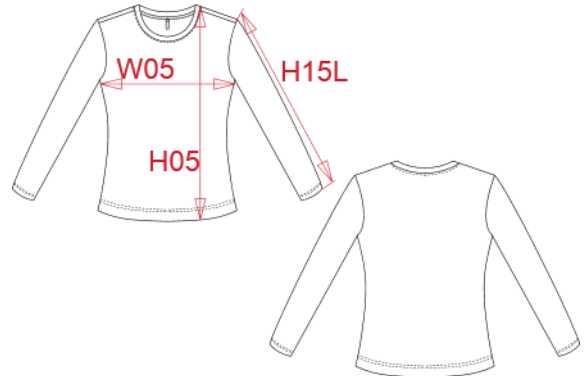

KARIBAN

REFERENCE : K328

SIZES : S_M_L_XL_XXL

COMPOSITION :

Main fabric : Combed cotton / Elastane single jersey 95/5 - 190
95%cotton / 5%elastane

WEIGHT :

Main fabric : 190 gsm

ARTICLE WEIGHT :

171 gr/pc

DESCRIPTION							COLORS		PANTONE SERIGRAPHIE		
Français : T-shirt femme manches longues encolure ronde							Black	Black			
English : Ladies short sleeve round neck T-shirt							White	White			
Nederlands : Dames T-shirt met ronde hals en lange mouwen											
Deutsch : Damen langarm rundhals T-shirt											
Español : Camiseta de manga larga y escote redondo para mujer											
Italiano : T-shirt donna maniche lunghe scollo tondo											
Português : T-shirt de senhora decote redondo e manga comprida											
MEASUREMENT											
Description	S	M	L	XL	XXL						
H05 (L) Hauteur totale / Total height	59	61	63	65	67						
W05 (L) 1/2 largeur poitrine à 1.5cm de l'emmanchure / 1/2 chest width at 1.5cm below armhole	42	45	48	51	54						
H15L (L) Longueur manche longue / Long sleeve length	58,50	59,50	60,50	61,50	62,50						
CARE LABEL											
PACKING											
Box	25 pcs / box S => L:45cm W:34cm H:16cm GW:5.00kg NW:3.50kg M => L:45cm W:34cm H:16cm GW:5.60kg NW:4.10kg L => L:48cm W:34cm H:16cm GW:6.00kg NW:4.50kg XL => L:48cm W:34cm H:16cm GW:6.20kg NW:4.70kg XXL => L:48cm W:34cm H:16cm GW:6.50kg NW:5.00kg										