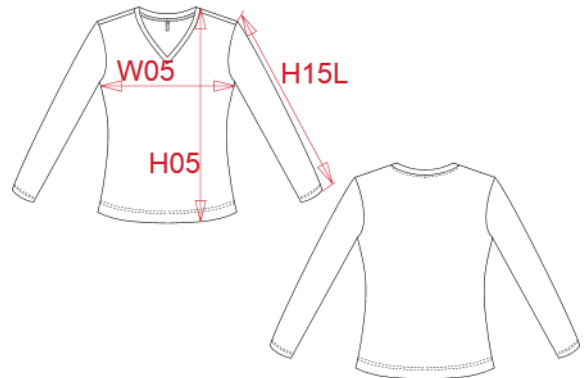

KARIBAN

REFERENCE : K329

SIZES : S_M_L_XL_XXL

COMPOSITION :

Main fabric : Combed cotton / Elastane single jersey 95/5 - 190
95%cotton / 5%elastane

WEIGHT :

Main fabric : 190 gsm

ARTICLE WEIGHT :

160 gr/pc

DESCRIPTION							COLORS		PANTONE SERIGRAPHIE	
Français : T-shirt femme manches longues encolure V English : Ladies long sleeve V-neck T-shirt Nederlands : Dames T-shirt met V-hals en lange mouwen Deutsch : Damen langarm T-shirt mit V-ausschnitt Español : Camiseta de manga larga y cuello de pico mujer Italiano : T-shirt donna maniche lunghe scollo a V Português : T-shirt de senhora decote V							Black	Black	Black	Black
							White	White	White	White
MEASUREMENT										
Description	S	M	L	XL	XXL					
H05 (L) Hauteur totale / Total height	59	61	63	65	67					
W05 (L) 1/2 largeur poitrine à 1.5cm de l'emmanchure / 1/2 chest width at 1.5cm below armhole	42	45	48	51	54					
H15L (L) Longueur manche longue / Long sleeve length	58,50	59,50	60,50	61,50	62,50					
CARE LABEL										
PACKING										
Box	50 pcs / box S => L:47cm W:36cm H:23cm GW:7.50kg NW:6.00kg M => L:47cm W:36cm H:23cm GW:8.00kg NW:6.30kg L => L:50cm W:38cm H:23cm GW:8.30kg NW:6.80kg XL => L:50cm W:38cm H:23cm GW:8.70kg NW:7.20kg XXL => L:50cm W:38cm H:23cm GW:9.30kg NW:8.80kg									