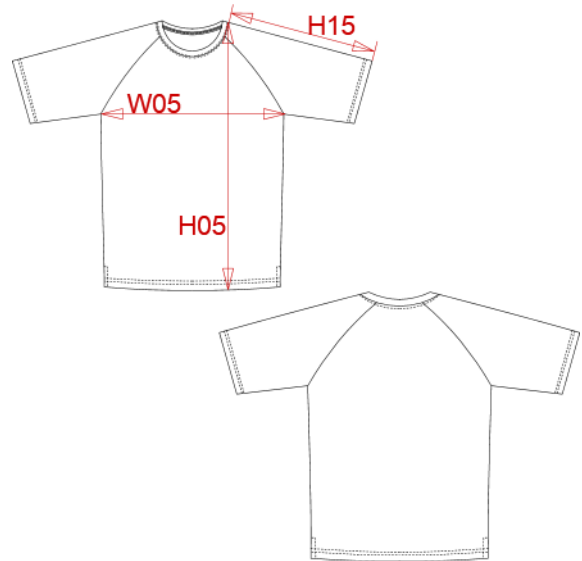

KARIBAN

REFERENCE : K330

SIZES : S_M_L_XL_XXL_3XL

COMPOSITION :

Main fabric : Cotton single jersey - 165 For body and inner necktape 100%cotton

Main fabric : Cotton single jersey - 165 For contrasted sleeves 100%cotton

WEIGHT :

Main fabric : 165 gsm

Main fabric : 165 gsm

ARTICLE WEIGHT :

152 gr/pc

DESCRIPTION							COLORS		PANTONE SERIGRAPHIE	
Français : Tee-shirt manches courtes							Ice blue / Denim	2176C / 2378C		
English : Raglan short sleeves T-shirt							White / Red	White / 200C		
Nederlands : T-shirt base ball							White / Navy	White / 433C		
Deutsch : Base ball T-Shirtraglan							White / Royal blue	White / 287C		
Español : T-shirt mangas cortas raglan							White / Forest Green	White / 5605C		
Italiano : Maglietta maniche corte raglan							White / Black	White / Black		
Português : T-shirt de homem bicolor							Yellow / Black	1235C / Black		
MEASUREMENT							Orange / Black	1585C / Black		
Description	S	M	L	XL	XXL	3XL	Royal blue / Yellow	287C / 1235C		
H05 (M) Hauteur totale / Total height	70,20	72,20	74,20	76,20	78,20	80,20	Black / Red	Black / 200C		
W05 (M) 1/2 largeur poitrine à 1.5cm de l'emmanchure / 1/2 chest width at 1.5cm below armhole	50	53	56	59	62	65	Red / Yellow	200C / 1235C		
H15J (M) Longueur manche courte raglan / Raglan short sleeve length	36,50	38,25	40	41,75	43,50	45,25	Navy / Orange	433C / 1585C		
CARE LABEL							Orange / Light grey	1585C / 416C		
							Light grey / Red	416C / 200C		
PACKING							Slate grey / Black	424C / Black		
Box	50 pcs / box						Aqua blue / White	7690C / White		
	S => L:60cm W:40cm H:16cm GW:8.70kg NW:7.40kg						Navy / Yellow	433C / 1235C		
	M => L:60cm W:40cm H:16cm GW:9.10kg NW:7.80kg									
	L => L:60cm W:40cm H:16cm GW:9.80kg NW:8.50kg									
	XL => L:60cm W:40cm H:18cm GW:10.30kg NW:9.00kg									
	XXL => L:60cm W:40cm H:18cm GW:11.10kg NW:9.80kg									
	3XL => L:60cm W:40cm H:18cm GW:11.70kg NW:10.40kg									