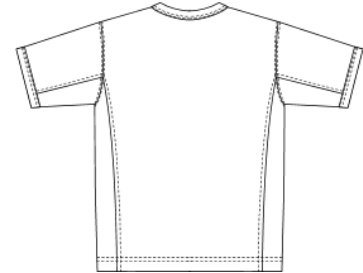

# KARIBAN

**REFERENCE :** K340

**SIZES :** S\_M\_L\_XL\_XXL\_3XL

**COMPOSITION :**

Main fabric : Cotton jersey - 165 100%cotton

Main fabric : Cotton jersey - 165 For contrasted yokes 100% cotton

**WEIGHT :**

Main fabric : 165 gsm

Main fabric : 165 gsm

**ARTICLE WEIGHT :**

206 gr/pc

DESCRIPTION
<b>Français :</b> T-shirt bicolore
<b>English :</b> Bi coloured T-shirt
<b>Nederlands :</b> Kontrast T-shirt
<b>Deutsch :</b> T-shirt
<b>Español :</b> Camiseta
<b>Italiano :</b> T-shirt bicolore
<b>Português :</b> T-shirt bicolor manga curta

MEASUREMENT						
Description	S	M	L	XL	XXL	3XL
<b>H05 (M)</b> Hauteur totale / Total height	70	72	74	76	78	80
<b>W05 (M)</b> 1/2 largeur poitrine / 1/2 chest width	49	52	55	58	61	64
<b>H15C (M)</b> Longueur manche courte / Short sleeve length	22,50	23,25	24	24,75	25,50	26,25