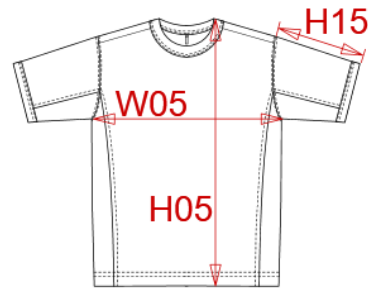

# KARIBAN

**REFERENCE :** K340

**SIZES :** S\_M\_L\_XL\_XXL\_3XL

**COMPOSITION :**

Main fabric : Cotton jersey - 165 100%cotton

Main fabric : Cotton jersey - 165 For contrasted yokes 100% cotton

**WEIGHT :**

Main fabric : 165 gsm

Main fabric : 165 gsm

**ARTICLE WEIGHT :**

206 gr/pc

DESCRIPTION
<b>Français :</b> T-shirt bicolore
<b>English :</b> Bi coloured T-shirt
<b>Nederlands :</b> Kontrast T-shirt
<b>Deutsch :</b> T-shirt
<b>Español :</b> Camiseta
<b>Italiano :</b> T-shirt bicolore
<b>Português :</b> T-shirt bicolor manga curta

MEASUREMENT						
Description	S	M	L	XL	XXL	3XL
<b>H05 (M)</b> Hauteur totale / Total height	70	72	74	76	78	80
<b>W05 (M)</b> 1/2 largeur poitrine / 1/2 chest width	49	52	55	58	61	64
<b>H15C (M)</b> Longueur manche courte / Short sleeve length	22,50	23,25	24	24,75	25,50	26,25

CARE LABEL
    

PACKING	
Box	100 pcs/box for sizes S to XXL 50 pcs/box for size 3XL S => L:60cm W:40cm H:37cm GW:17.3kg NW:15.6kg M => L:60cm W:40cm H:37cm GW:19kg NW:17.3kg L => L:60cm W:40cm H:37cm GW:20.3kg NW:18.6kg XL => L:60cm W:40cm H:39cm GW:21.5kg NW:19.8kg XXL => L:60cm W:40cm H:39cm GW:22.5kg NW:20.8kg 3XL => L:60cm W:40cm H:20cm GW:12.4kg NW:11.1kg