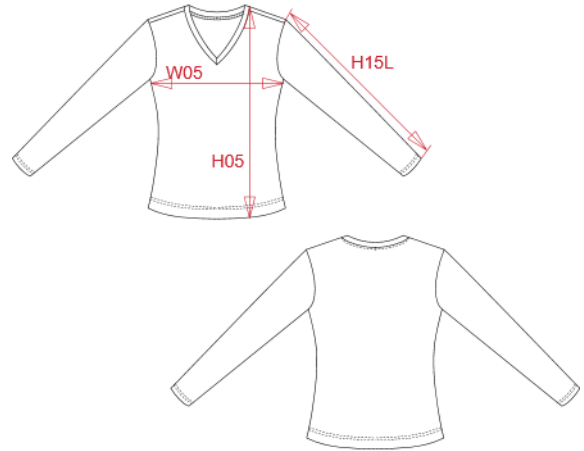

KARIBAN

REFERENCE : K382

SIZES : S_M_L_XL_XXL_3XL

COMPOSITION :

Main fabric : Combed Cotton single jersey - 180 100%cotton

Main fabric : Combed Cotton / Viscose single jersey 90/10 -
180 For heather colors 90%cotton / 10%viscose

WEIGHT :

Main fabric : 180 gsm

Main fabric : 180 gsm

TECHNICAL DETAIL :

Enzyme washed fabric

ARTICLE WEIGHT :

170 gr/pc

DESCRIPTION							COLORS		PANTONE SERIGRAPHIE		
Français : T-shirt femme manches longues encolure V							White	White			
English : Ladies long sleeve V-neck T-shirt							Black	Black			
Nederlands : Dames T-shirt met V-hals en lange mouwen							Navy	433C			
Deutsch : Damen langarm-T-shirt mit V-ausschnitt							Dark grey	447C			
Español : Camiseta de manga larga y cuello de pico para mujer							Red	200C			
Italiano : T-shirt donna maniche lunghe scollo a V							Orange	1585C			
Português : T-shirt de senhora de manga comprida e decote V							Sky blue	278C			
							Yellow	1235C			
							Light royal blue	653C			
							Dark khaki	418C			
							Chocolate	439C			
							Tropical blue	7468C			
							Oxford grey	Based on Cool gray 7C			
							Kelly green	7727C			
							Fuchsia	7425C			
							Purple	7447C			
							Wine	504C			
							Lime	367C			
							Forest green	5605C			
							Light sand	482C			
MEASUREMENT											
Description	S	M	L	XL	XXL	3XL					
H05 (L) Hauteur totale / Total height	62	64	66	68	70	72					
W05 (L) 1/2 largeur poitrine à 1.5cm de l'emmanchure / 1/2 chest width at 1.5cm below armhole	45	48	51	54	57	60					
H15L (L) Longueur manche longue / Long sleeve length	58,75	59,75	60,75	61,75	62,75	63,75					
CARE LABEL											
PACKING											
Box	50 pcs / box S => L:60cm W:40cm H:cm GW:kg NW:kg M => L:60cm W:40cm H:cm GW:kg NW:kg L => L:60cm W:40cm H:cm GW:kg NW:kg XL => L:60cm W:40cm H:cm GW:kg NW:kg XXL => L:60cm W:40cm H:cm GW:kg NW:kg 3XL => L:60cm W:40cm H:cm GW:kg NW:kg										