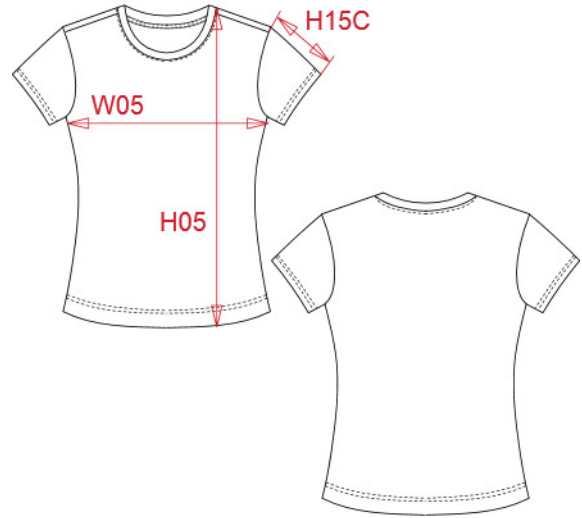

KARIBAN

REFERENCE : K389

SIZES : XS_S_M_L_XL_XXL_3XL

COMPOSITION :

Main fabric : Carded cotton single jersey - 140 100%cotton

Main fabric : Carded cotton / viscose single jersey 90/10 - 140

For heather colors 90%cotton / 10%viscose

WEIGHT :

Main fabric : 140 gsm

Main fabric : 140 gsm

TECHNICAL DETAIL :

Regular

ARTICLE WEIGHT :

94 gr/pc

DESCRIPTION								COLORS		PANTONE SERIGRAPHIE	
Français : T-Shirt col rond manches courtes femme								White	White		
English : Ladies' crew neck short sleeve t-shirt								Black	Black		
Nederlands : Dames-t-shirt ronde hals korte mouwen								Navy	433C		
Deutsch : Damen T-Shirt mit Rundhalsausschnitt								Oxford grey	Based on Cool gray 7C		
Español : Camiseta con cuello redondo de manga corta para mujer								Red	200C		
Italiano : T-shirt donna maniche corte girocollo								Light royal blue	653C		
Português : T-shirt de senhora com decote redondo de manga curta								Yellow	1235C		
								Orange	1585C		
								Forest green	5605C		
								Dark grey	447C		
								Tropical blue	7468C		
								Wine	504C		
								Sky blue	278C		
								Fuchsia	7425C		
								Kelly green	7727C		
MEASUREMENT											
Description	XS	S	M	L	XL	XXL	3XL				
H05 (L) Hauteur totale / Total height	60	62	64	66	68	70	72				
W05 (L) 1/2 largeur poitrine à 1.5cm de l'emmanchure / 1/2 chest width at 1.5cm below armhole	43	46	49	52	55	58	61				
H15C (L) Longueur manche courte / Short sleeve length	14	14,75	15,50	16,25	17	17,75	18,50				
CARE LABEL											
PACKING											
Box	50 pcs / box XS => L:60cm W:40cm H:18cm GW:5.60kg NW:4.50kg S => L:60cm W:40cm H:18cm GW:5.90kg NW:4.80kg M => L:60cm W:40cm H:18cm GW:6.40kg NW:5.30kg L => L:60cm W:40cm H:18cm GW:6.70kg NW:5.60kg XL => L:60cm W:40cm H:18cm GW:7.30kg NW:6.20kg XXL => L:60cm W:40cm H:18cm GW:7.70kg NW:6.60kg										