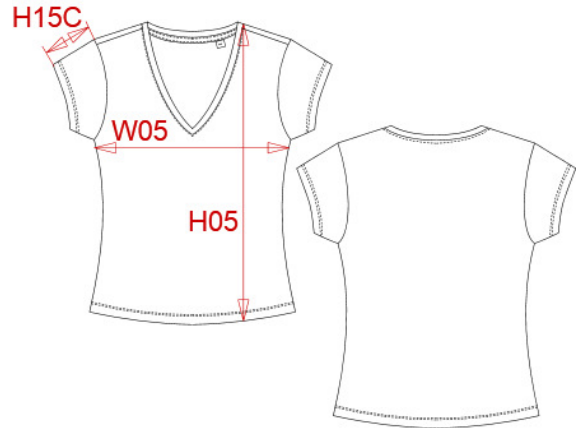

Fabric 1 : 155 gsm

Fabric 1 : 155 gsm

**TECHNICAL DETAIL :**

OCS certified

**ARTICLE WEIGHT :**

106 gr/pc

| DESCRIPTION                                                                                          |                                                                                                                                                                                                                                                                                                                       |       |       |       |       |       | COLORS              |               | PANTONE SERIGRAPHIE |  |
|------------------------------------------------------------------------------------------------------|-----------------------------------------------------------------------------------------------------------------------------------------------------------------------------------------------------------------------------------------------------------------------------------------------------------------------|-------|-------|-------|-------|-------|---------------------|---------------|---------------------|--|
| <b>Français :</b> T-shirt coton bio col V femme                                                      |                                                                                                                                                                                                                                                                                                                       |       |       |       |       |       | White               | White         |                     |  |
| <b>English :</b> Ladies' organic cotton V-neck T-shirt                                               |                                                                                                                                                                                                                                                                                                                       |       |       |       |       |       | Black               | Black         |                     |  |
| <b>Nederlands :</b> Dames-t-shirt BIO-katoen V-hals                                                  |                                                                                                                                                                                                                                                                                                                       |       |       |       |       |       | Navy                | 433C          |                     |  |
| <b>Deutsch :</b> Damen-T-Shirt mit V-Ausschnitt aus Bio-Baumwolle                                    |                                                                                                                                                                                                                                                                                                                       |       |       |       |       |       | Red                 | 200C          |                     |  |
| <b>Español :</b> Camiseta de algodón orgánico con cuello de pico de mujer                            |                                                                                                                                                                                                                                                                                                                       |       |       |       |       |       | Storm grey          | 425C          |                     |  |
| <b>Italiano :</b> T-shirt donna cotone bio scollo a V                                                |                                                                                                                                                                                                                                                                                                                       |       |       |       |       |       | Cream               | 7604C         |                     |  |
| <b>Português :</b> T-shirt de senhora em algodão biológico com decote V                              |                                                                                                                                                                                                                                                                                                                       |       |       |       |       |       | Mossy green         | 7771C         |                     |  |
| MEASUREMENT                                                                                          |                                                                                                                                                                                                                                                                                                                       |       |       |       |       |       | Grey heather        | Based on 417C |                     |  |
| Description                                                                                          | XS                                                                                                                                                                                                                                                                                                                    | S     | M     | L     | XL    | XXL   | French navy heather | Based on 432C |                     |  |
| <b>H05 (L)</b> Hauteur totale / Total height                                                         | 60                                                                                                                                                                                                                                                                                                                    | 62    | 64    | 66    | 68    | 70    | Wine heather        | Based on 497C |                     |  |
| <b>W05 (L)</b> 1/2 largeur poitrine à 1.5cm de l'emmanchure / 1/2 chest width at 1.5cm below armhole | 43                                                                                                                                                                                                                                                                                                                    | 46    | 49    | 52    | 55    | 58    | Ocean blue heather  | Based on 654C |                     |  |
| <b>H15C (L)</b> Longueur manche courte / Short sleeve length                                         | 12,50                                                                                                                                                                                                                                                                                                                 | 13,50 | 14,50 | 15,50 | 16,50 | 17,50 |                     |               |                     |  |
| CARE LABEL                                                                                           |                                                                                                                                                                                                                                                                                                                       |       |       |       |       |       |                     |               |                     |  |
|                                                                                                      |                                                                                                                                                                                                                                                                                                                       |       |       |       |       |       |                     |               |                     |  |
| PACKING                                                                                              |                                                                                                                                                                                                                                                                                                                       |       |       |       |       |       |                     |               |                     |  |
| Box                                                                                                  | 50 pcs / box<br>XS => L:60cm W:40cm H:16cm GW:5.90kg NW:4.90kg<br>S => L:60cm W:40cm H:16cm GW:6.40kg NW:5.40kg<br>M => L:60cm W:40cm H:16cm GW:6.80kg NW:5.80kg<br>L => L:60cm W:40cm H:16cm GW:7.40kg NW:6.40kg<br>XL => L:60cm W:40cm H:18cm GW:7.90kg NW:6.80kg<br>XXL =>L:60cm W:40cm H:18cm GW:8.50kg NW:7.40kg |       |       |       |       |       |                     |               |                     |  |