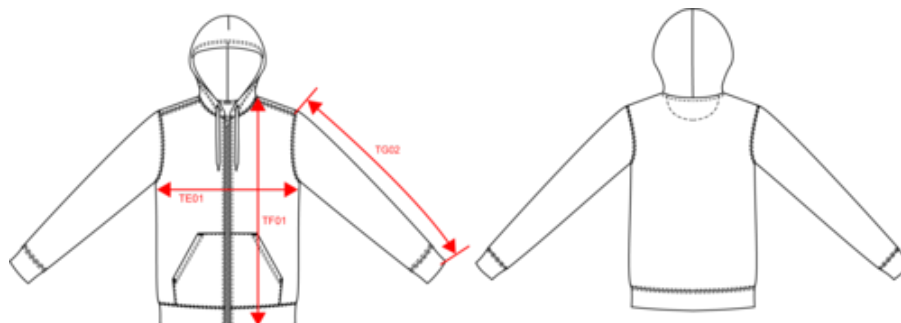

85% cotone biologico / 15% poliestere riciclato. Tessuto felpato 3 fili LSF (Low Shrinkage Fleece). Cotone pettinato. Lavaggio agli enzimi. Taglio dritto. Tasche a canguro. Zip in nylon tono su tono. Cappuccio foderato 100% cotone, cotone jersey 180 g. Costina 1x1 struttura tubolare per una migliore finitura a fondo manica e fondo capo. Nastrino di rinforzo in jersey tono su tono e finitura a mezzaluna sull'interno collo. Finitura a doppio ago a fondo manica e fondo capo. Nessuna etichetta con il nome della marca sul collo; solo una piccola etichetta con l'indicazione della taglia per semplificare la personalizzazione. Certificato STANDARD 100 by OEKO-TEX® N° CQ 1007/7, IFTH.

K4030

KARIBAN

K4031

Felpa eco-sostenibile donna con cappuccio e zip

Dimensioni

Measurements in cm	XS	S	M	L	XL	XXL
TE01 - 1/2 chest width at 1.5cm below armhole	45.00	48.00	51.00	54.00	57.00	60.00
TF04 - Back total height from HSP	61.00	63.00	65.00	67.00	69.00	71.00
TG02 - Long sleeve length	60.00	61.00	62.00	63.00	64.00	65.00
TF01 - Total height from HSP	61.00	63.00	65.00	67.00	69.00	71.00