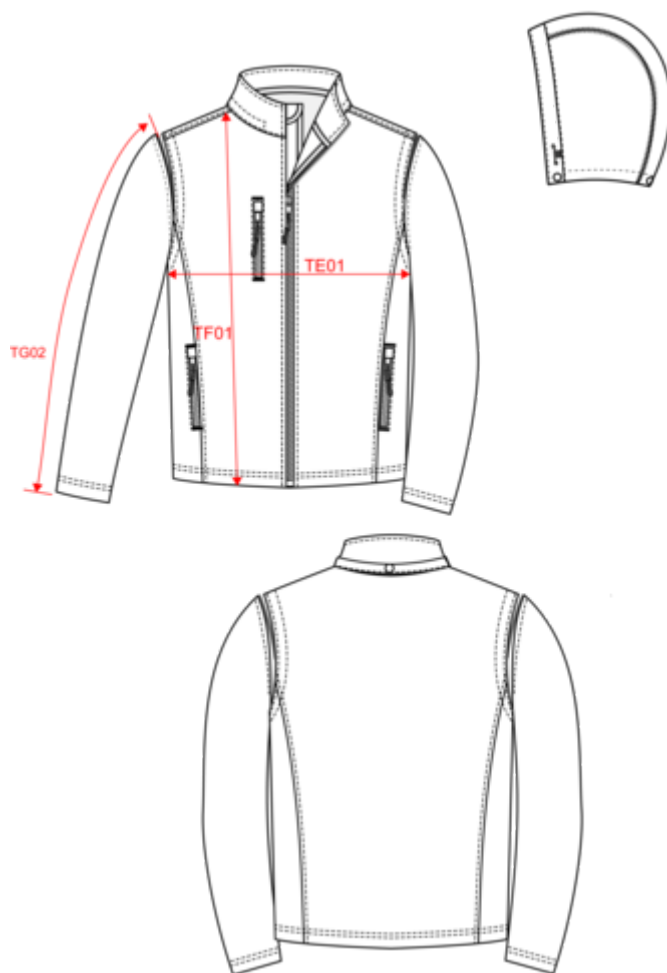

KARIBAN

K422

Giacca unisex Softshell a 3 strati con cappuccio e maniche staccabili

- Tessuto ideale per la stampa.
- Versatile grazie alle maniche staccabili.
- Caldo, impermeabile e traspirante.

95% poliestere / 5% elasthan. Tessuto accoppiato a 3 strati traspirante. 3.000 g/m²/24 h e impermeabile 8.000 mm. Esterno: 95% poliestere / 5% elasthan. Strato intermedio: membrana traspirante. Strato interno: micropile. Tessuto che facilita la stampa. Taglio aderente. Chiusura con zip. 2 tasche con zip davanti e una tasca con zip davanti lato destro. Cappuccio staccabile tramite automatici e coulisse. Maniche staccabili tramite zip. Finitura a doppia impuntura a fondo manica e fondo capo.

K422

Giacca unisex Softshell a 3 strati con cappuccio e maniche staccabili

Dimensioni

Measurements in cm	XS	S	M	L	XL	XXL	3XL	4XL	5XL
TE01 - 1/2 chest width at 1.5cm below armhole	49.00	52.00	55.00	58.00	61.00	64.00	67.00	70.00	73.00
TF01 - Total height from HSP	70.20	72.20	74.20	76.20	78.20	80.20	82.20	84.20	86.20
TG02 - Long sleeve length	65.00	66.00	67.00	68.00	69.00	70.00	71.00	72.00	73.00