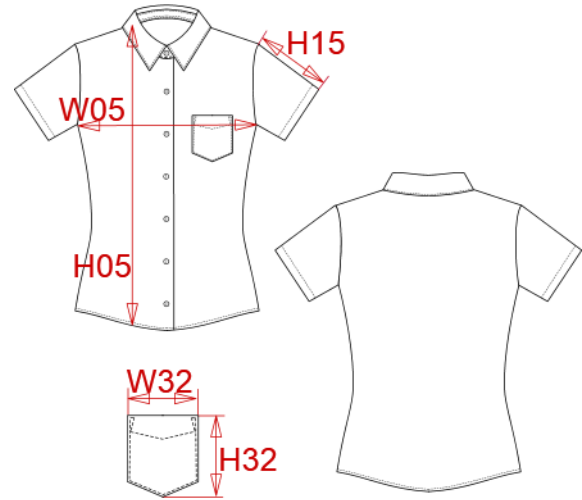

WEIGHT :

Main fabric : 105 gsm

Main fabric : 110 gsm

TECHNICAL DETAIL :

Easy Care

ARTICLE WEIGHT :

230 gr/pc

DESCRIPTION										COLORS		PANTONE SERIGRAPHIE	
Français : Chemise femme manches courtes										White	White		
English : Ladies short sleeve easy care polycotton poplin shirt										Black	Black		
Nederlands : Dames blouse met korte mouwen										Navy	433C		
Deutsch : Pflegeleichte polycotton damen kurzarm bluse										Classic red	1945C		
Español : Camisa de manga corta para mujer										Bright sky	2708C		
Italiano : Camicia donna maniche corte policotone popeline										Zinc	447C		
Português : Camisa de senhora de manga curta tratamento fácil										Brown	440C		
MEASUREMENT										Wine	504C		
Description	XS	S	M	L	XL	XXL	3XL	4XL			Burnt lime	583C	
H28 Hauteur totale dvt / Front total height	63,25	65,25	67,25	69,25	71,25	73,25	75,25	77,25			Orange	1585C	
W05 1/2 largeur poitrine/1/2 chest width	44	47	50	53	56	59	62	65			Silver	2331C	
H15 Longueur manche sans poignet / Sleeve length without cuff	19	19,75	20,50	21,25	22	22,75	23,50	24,25			Bright turquoise	638C	
H32 Hauteur poche devant / Front pocket height	12	12	12	13	13	13	14	14			Purple	7447C	
W32 Largeur poche devant / Front pocket width	10	10	10	11	11	11	12	12			Forest green	5605C	
CARE LABEL										Light royal blue	653C		
										Fuchsia	7425C		
PACKING										Kelly green	7727C		
Box	12 pcs / box									Yellow	1235C		
	XS => L:60cm W:40cm H:16cm GW:3.69kg NW:1.97kg									Urban grey	Cool gray 10C		
	S => L:60cm W:40cm H:16cm GW:3.80kg NW:2.05kg									Angora	482C		
	M => L:60cm W:40cm H:16cm GW:3.90kg NW:2.20kg									Light khaki	7764C		
	L => L:60cm W:40cm H:16cm GW:3.95kg NW:2.23kg									Cobalt blue	7668C		
	XL => L:60cm W:40cm H:16cm GW:4.04kg NW:2.32kg									Marl storm grey	Based on 424C		
	XXL => L:60cm W:40cm H:16cm GW:4.19kg NW:2.47kg									Pale pink	692C		
	3XL => L:60cm W:40cm H:16cm GW:4.26kg NW:2.54kg												
	4XL => L:60cm W:40cm H:16cm GW:4.36kg NW:2.64kg												