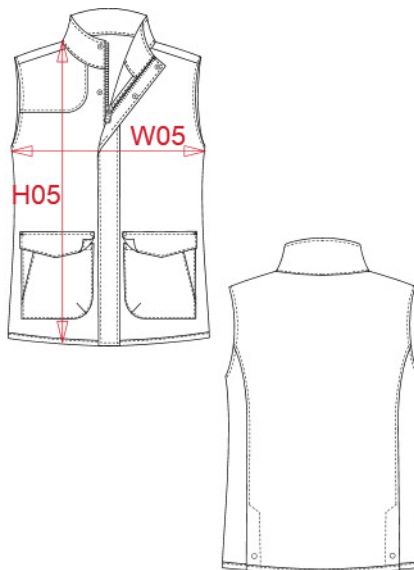

Fabric 1 : Cotton corduroy - 285 For inner collar, front shoulder yoke, under flap pocket and bottom binding finishing 100% cotton

Lining 2 : Polyester taffeta 210T - 60 For lining, pocket sack and inner seam binding 100%polyester

WEIGHT :

Main fabric : 80 gsm

Padding : 150 gsm

Padding : 100 gsm

Fabric 1 : 285 gsm

Lining 2 : 60 gsm

TECHNICAL DETAIL :

WR: 600mm

ARTICLE WEIGHT :

407 gr/pc

DESCRIPTION
Français : Bodywarmer matelassé femme
English : Ladies' quilted bodywarmer
Nederlands : Gewatteerde damesbodywarmer
Deutsch : Damen Steppweste
Español : Chaleco acolchado rombos de mujer
Italiano : Gilet trapuntato donna
Português : Colete acolchoado de senhora

COLORS	PANTONE SERIGRAPHIE
Black / Black	Black / Black
Navy / Black	433C / Black
Mossy green / Black	7771C / Black

MEASUREMENT							
Description	XS	S	M	L	XL	XXL	
H05 (L) Hauteur totale / Total height	62	64	66	68	70	72	
W05 (L) 1/2 largeur poitrine / 1/2 chest width	45	48	51	54	57	60	