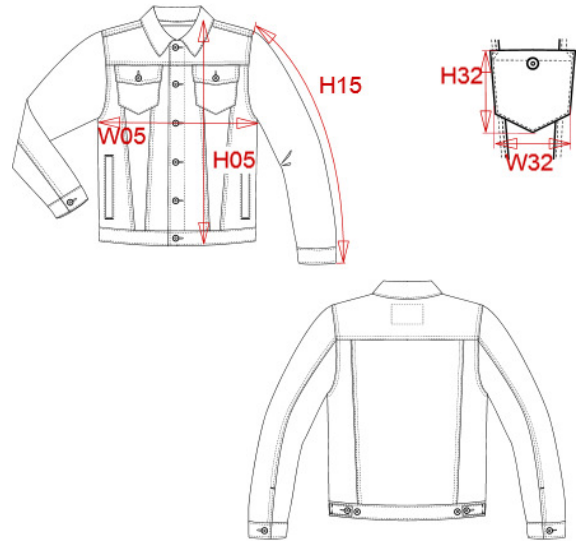

KARIBAN

REFERENCE : K6136

SIZES : S_M_L_XL_XXL_3XL

COMPOSITION :

Main fabric : Rinse Cotton / Elastane denim 99/1 - 11.50 OZ
99%cotton / 1%elastane

WEIGHT :

Main fabric : 390 gsm

TECHNICAL DETAIL :

Rinse

ARTICLE WEIGHT :

782 gr/pc

DESCRIPTION
Français : Blouson denim non doublé homme
English : Men's unlined denim jacket
Nederlands : Ongevoerde herenjas van denim
Deutsch : Ungefütterte, kurze Herren-Jeansjacke
Español : Cazadora vaquera sin forro de hombre
Italiano : Giacca denim non foderata uomo
Português : Blusão de ganga de homem sem forro

COLORS	PANTONE SERIGRAPHIE
Blue rinse	-

MEASUREMENT							
Description	S	M	L	XL	XXL	3XL	
H05 (M) Hauteur totale / Total height	62,50	64,50	66,50	68,50	70,50	72,50	
W05 (M) 1/2 largeur poitrine à 1.5cm de l'emmanchure / 1/2 chest width at 1.5cm below armhole	51,50	54,50	57,50	60,50	63,50	66,50	
H15L (M) Longueur manche longue / Long sleeve length	65,50	66,50	67,50	68,50	69,50	70,50	
H32 (M) Hauteur poche devant / Front pocket height	11	11,50	12	12,50	13	13,50	
W32 (M) Largeur poche devant / Front pocket width	10,50	11	11,50	12	12,50	13	

CARE LABEL

PACKING	
Box	10 pcs / box All sizes => L:60cm W:40cm H:25cm GW:10.39kg NW:9.36kg