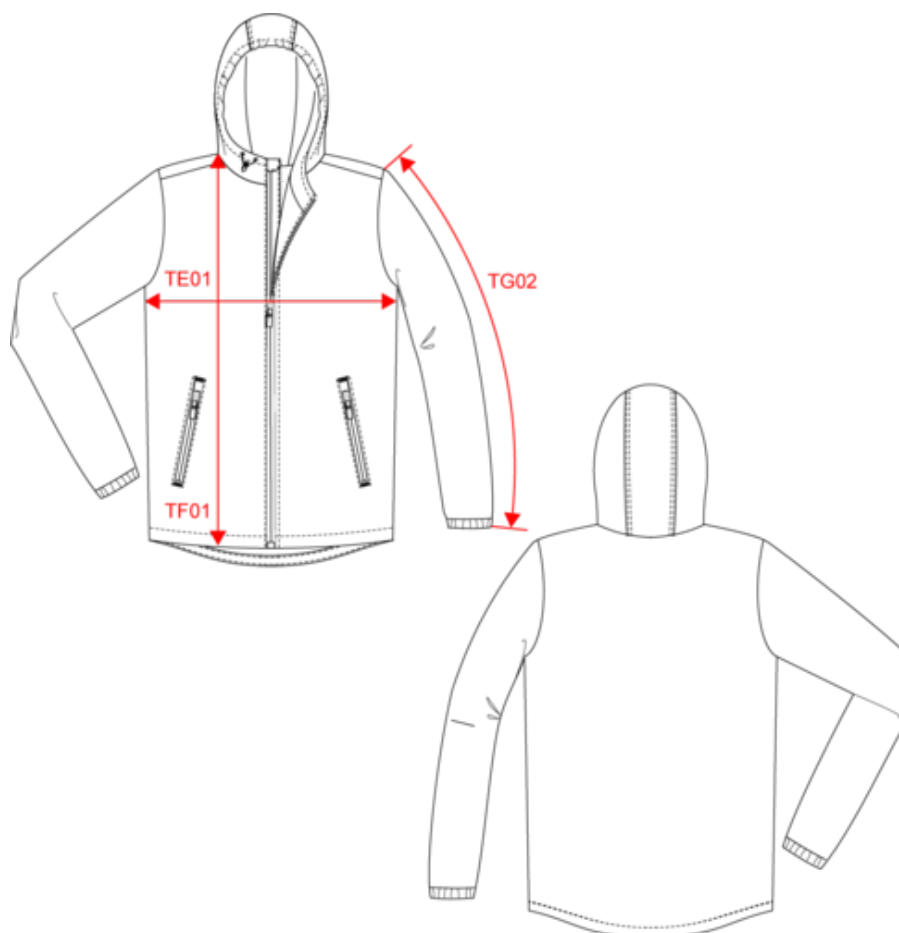

KARIBAN

K6152

Parka riciclato con cappuccio

- Parka caldo, ideale per affrontare il freddo.
- Morbidezza al tatto, effetto manopesca.
- Moda ed eco-responsabilità.

100% poliestere riciclato. Tessuto idrorepellente. Finitura manopesca per una maggiore morbidezza al tatto. Fodera poliestere taffetà 210T nero. Interno imbottito: 100% poliestere. Taglio comfort. Zip in nylon e cursore in metallo. Cappuccio 3 pannelli foderato in poliestere con coulisse e stopper. 2 tasche anteriori con zip. 1 tasca interna con chiusura a strappo. Fondo manica elasticizzato. Parte posteriore più lunga per un maggior comfort. Patch in tessuto sull'interno collo per la personalizzazione. Zip invisibile lato cuore e a fondo capo per apertura e personalizzazione. Nessuna etichetta del marchio, per semplificare la personalizzazione. Certificato STANDARD 100 by OEKO-TEX® N° CQ1007/7, IFTH. Peso medio della taglia L : 804g.

KARIBAN

K6152

Parka riciclato con cappuccio

Dimensioni

Measurements in cm	XS	S	M	L	XL	XXL	3XL	4XL	5XL
TE01 - 1/2 chest width at 1.5cm below armhole	56.00	59.00	62.00	65.00	68.00	71.00	74.00	77.00	80.00
TF01 - Total height from HSP	79.50	81.50	83.50	85.50	87.50	89.50	91.50	93.50	95.50
TG02 - Long sleeve length	69.50	71.00	72.50	74.00	75.50	77.00	78.50	80.00	81.50