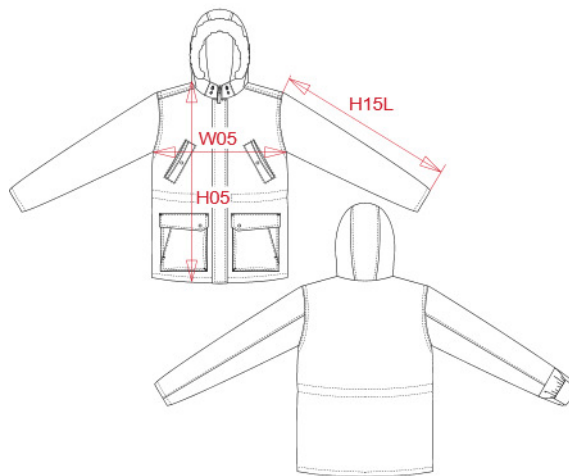

WEIGHT :

Main fabric : 220 gsm

Lining 1 : 120 gsm

Lining 2 : 60 gsm

Padding : 260 gsm

Padding 2 : 140 gsm

ARTICLE WEIGHT :

1657 gr/pc