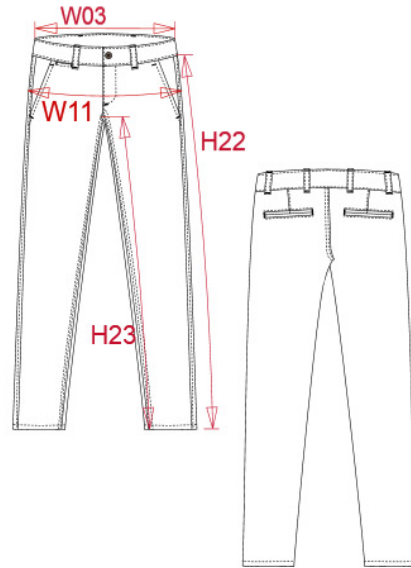

KARIBAN

REFERENCE : K740

SIZES : 38_40_42_44_46_48_50_52_54

COMPOSITION :

Main fabric : Cotton / Elastane twill 98/2 - 245 IGL-2300

fabric dye: Solid dye 98%cotton / 2%elastane

WEIGHT :

Main fabric : 245 gsm

TECHNICAL DETAIL :

Peach finished

ARTICLE WEIGHT :

447 gr/pc

DESCRIPTION	COLORS	PANTONE SERIGRAPHIE
Français : Pantalon chino homme	Black	Black
English : Men's chino trousers	Dark navy	426C
Nederlands : Herenchinobroek	Beige	7536C
Deutsch : Chino-Herrenhose	Fine grey	877C
Español : Pantalón Chino de hombre	White	White
Italiano : Pantaloni Chino uomo	Light khaki	7764C
Português : Calças chino de homem	Camel	874C

MEASUREMENT									
Description	38	40	42	44	46	48	50	52	54
W03 (M)* 1/2 largeur taille / 1/2 waist width	40	42	44	46,60	49,10	51,60	54,10	56,60	59,20
W11 (M)* 1/2 bassin / 1/2 hip width	49	51	53	55	57	59	61	63	65
H22 (M)* Longueur côté / Side length	103,40	104	105	105,50	106,50	107,20	108	108,70	109,50
H23 (M)* Longueur entrejambe / Inside leg length	84	84,25	84,50	85	85,25	85,50	85,75	86	86,25

CARE LABEL				

PACKING	
Box	20pcs / box 38 => L:60 cm W: 40 cm H: 20 cm GW:10.25 kg NW: 8.70 kg 40 => L:60 cm W: 40 cm H: 20 cm GW: 10.70kg NW: 9.15 kg 42 => L:60 cm W: 40 cm H: 20 cm GW:11.15 kg NW: 9.60 kg 44 => L:60 cm W: 40 cm H: 20 cm GW:11.25 kg NW: 9.70 kg 46 => L:60 cm W: 40 cm H: 20 cm GW: 11.65kg NW: 10.10kg 48 => L:60 cm W: 40cm H: 20cm GW:11.70 kg NW: 10.15 kg 50=> L:60 cm W: 40cm H: 20cm GW:11.80 kg NW: 10.25 kg 52=> L:60 cm W: 40cm H: 20cm GW: 12.55kg NW: 11.00 kg 54=> L:60 cm W: 40cm H: 20cm GW: 12.45kg NW: 10.90kg