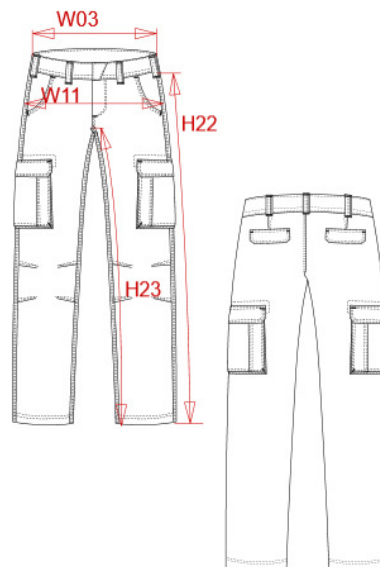

KARIBAN

REFERENCE : K744

SIZES : 38_40_42_44_46_48_50_52_54

COMPOSITION :

Main fabric : Cotton / Elastane twill 98/2 - 245 98%cotton / 2% elastane

Main fabric : Cotton / Elastane twill 98/2 - 245 98%cotton / 2% elastane

WEIGHT :

Main fabric : 245 gsm

Main fabric : 245 gsm

ARTICLE WEIGHT :

570 gr/pc

DESCRIPTION	
Français :	Pantalón multipoches homme
English :	Men's multipocket trousers
Nederlands :	Herenbroek met diverse zakken
Deutsch :	Herrenhose mit mehreren Taschen
Español :	Pantalón multibolsillos para hombre
Italiano :	Pantaloni uomo multitasche
Português :	Calças multibolsos de homem

COLORS	PANTONE SERIGRAFIE
Black	Black
Camel	874C
Dark navy	426C
Olive camouflage	-
Dark grey	447C

MEASUREMENT										
Description	38	40	42	44	46	48	50	52	54	
W03 (M)* 1/2 largeur taille / 1/2 waist width	40	42	44	46	48,50	51	53,50	56	58,50	
W11 (M)* 1/2 bassin / 1/2 hip width	51	53	55	57	59	61	63	65	67	
H22 (M)* Longueur côté / Side length	108,75	109,50	110,25	111	111,75	112,50	113,25	114	114,75	
H23 (M)* Longueur entrejambe / Inside leg length	85,25	85,50	85,75	86	86,25	86,50	86,75	87	87,25	

CARE LABEL				

PACKING	
Box	20 pcs / box 38 => L:60cm W:40cm H:20cm GW:10.30kg NW:8.80kg 40 => L:60cm W:40cm H:20cm GW:10.80kg NW:9.30kg 42 => L:60cm W:40cm H:20cm GW:11.16kg NW:9.66kg 44 => L:60cm W:40cm H:20cm GW:11.56kg NW:10.06kg 46 => L:60cm W:40cm H:20cm GW:11.90kg NW:10.40kg 48 => L:60cm W:40cm H:20cm GW:12.10kg NW:10.60kg 50 => L:60cm W:40cm H:20cm GW:12.60kg NW:11.10kg 52 => L:60cm W:40cm H:20cm GW:12.80kg NW:11.30kg 54 => L:60cm W:40cm H:20cm GW:13.00kg NW:11.50kg