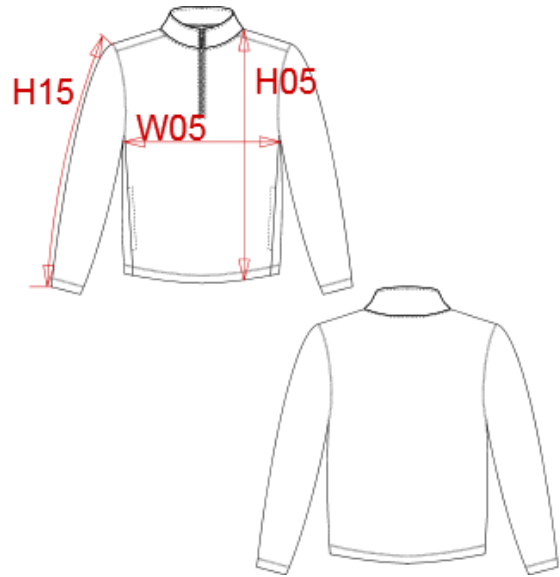

# KARIBAN

**REFERENCE :** K912

**SIZES :** XS\_S\_M\_L\_XL\_XXL\_3XL\_4XL

**COMPOSITION :**

Main fabric : Polyester micropolar fleece - 300 100%polyester

**WEIGHT :**

Main fabric : 300 gsm

**ARTICLE WEIGHT :**

550 gr/pc

DESCRIPTION										COLORS		PANTONE SERIGRAPHIE		
<b>Français :</b> Micropolaire col zippé										Dark grey		447C		
<b>English :</b> Zip neck outdoor polarfleece										Black		Black		
<b>Nederlands :</b> Micropolair met ritskraag										Navy		433C		
<b>Deutsch :</b> Zip neck micro fleece										Red		200C		
<b>Español :</b> Chaqueta micropolar con cremallera en el cuello										Forest green		5605C		
<b>Italiano :</b> Micropile con zip										Green olive		417C		
<b>Português :</b> Camisola polar										Beige		7528C		
<b>MEASUREMENT</b>										Royal blue		287C		
Description	XS	S	M	L	XL	XXL	3XL	4XL			Convoy grey		Cool Gray 11C	
<b>H05 (M)</b> Hauteur totale / Total height	67,25	69,25	71,25	73,25	75,25	77,25	79,25	81,25			Kelly green		7727C	
<b>W05 (M)</b> 1/2 largeur poitrine à 1.5cm de l'emmanchure / 1/2 chest width at 1.5cm below armhole	50	53	56	59	62	65	68	71			Orange		1585C	
<b>H15L (M)</b> Longueur manche longue / Long sleeve length	63	64,50	66	67,50	69	70,50	72	73,50			Sky blue		278C	
<b>CARE LABEL</b>														
<b>PACKING</b>														
Box	10 pcs/box XS => L:60cm W:40cm H:23cm GW:6.20kg NW:4.50kg S => L:60cm W:40cm H:26cm GW:6.90kg NW:4.90kg M => L:60cm W:40cm H:26cm GW:7.00kg NW:5.00kg L => L:60cm W:40cm H:26cm GW:7.60kg NW:5.60kg XL => L:60cm W:40cm H:28cm GW:7.70kg NW:5.70kg XXL => L:60cm W:40cm H:28cm GW:8.00kg NW:6.00kg 3XL => L:60cm W:40cm H:28cm GW:8.10kg NW:6.10kg 4XL => L:60cm W:40cm H:28cm GW:8.20kg NW:6.20kg													
Chocolate		412C												