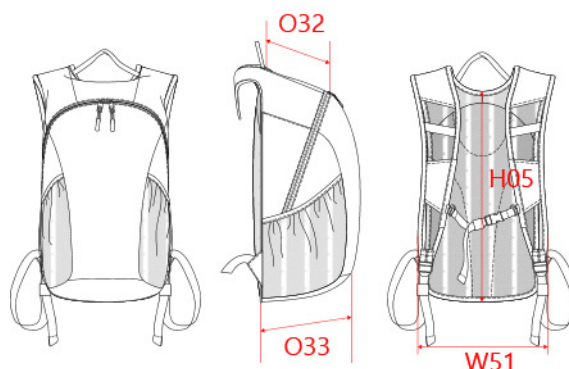

REFERENCE : KI0156

SIZES : U

COMPOSITION :

Main fabric : 600D Oxford PU backing · 170 100% Polyester
Lining : Polyester 210D PU backing - 75 For inside lining. 100% polyester

Fabric 2 : Polyester puffy mesh On shoulder straps. 100% polyester

Mesh : Polyester mesh · 160 On back panel + lateral pockets + inside pocket. 100%polyester

TECHNICAL DETAIL :

PU backing

ARTICLE WEIGHT :

380 gr/pc

DESCRIPTION		COLORS	PANTONE SERIGRAPHIE
Français : Sac à dos sport / ville English : Urban / sports backpack Nederlands : Rugzak sport / Stad Deutsch : City / Sportrucksack Español : Mochila deportiva / urbana Italiano : Zaino da sport o città Português : Mochila de desporto		Airforce blue	7546C
		Black	Black
MEASUREMENT			
Description	U		
H05 Hauteur totale / Total height	47		
W51 Total width	25		
O33 Deep of bottom part	19		
O32 Deep of top part	16,50		
PACKING			
Box	25 pcs / box Size => L: 49cm W: 35cm H: 47cm GW: 7,5Kg NW: 6,5Kg		