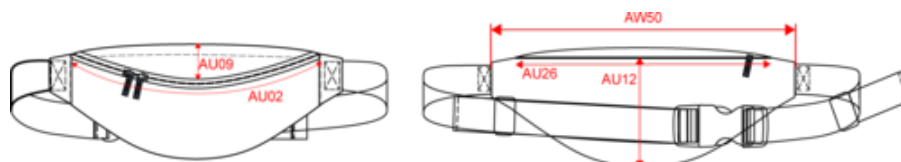

CN - Cina

Codice doganale

42029298

Istruzioni di lavaggio

KI0374

Marsupio classico reciclato

Dimensioni

Measurements in cm	One size
AU02 - Zipper length of the opening	37.00
AU09 - Depth of bottom part	9.00
AU12 - Total height	14.00
AU26 - Pocket zipper length	26.00
AW50 - Total length	38.00