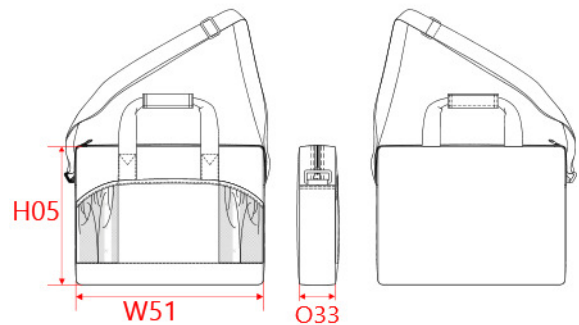

REFERENCE : KI0424

SIZES : U

COMPOSITION :

Main fabric : Polyester 600D PVC backing 100%polyester

Mesh : Polyester mesh - 145 As contrast fabric for front mesh pockets. 100%polyester

TECHNICAL DETAIL :

PVC backing

ARTICLE WEIGHT :

260 gr/pc

DESCRIPTION		COLORS	PANTONE SERIGRAPHIE
Français : Porta document		Black	Black
English : Document bag		Red	1795C
Nederlands : Documententas		Dark grey	447C
Deutsch : Aktentasche		Corde	402C
Español : Porta documentos			
Italiano : Portadocumenti			
Português : Pasta porta-documentos			
MEASUREMENT			
Description	U		
H05 Hauteur totale / Total height	30		
W51 Total width	41		
O33 Deep of bottom part	8		
PACKING			
Box	50 pcs / box Size => L:49cm W:43cm H:35cm GW: NW:13Kg		