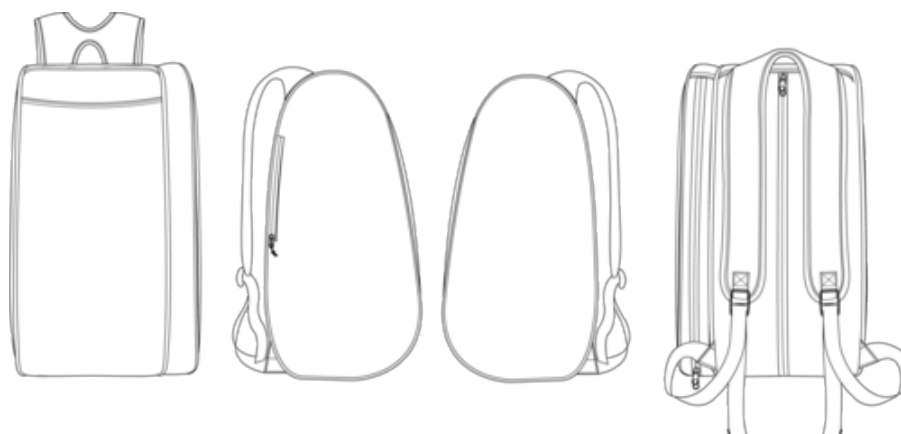

KI0651

Zaino per padel con porta-racchetta riciclato

Dimensioni

Measurements in cm	One size
AU07 - Total width	26.00
AU09 - Depth of bottom part	27.00
AU12 - Total height	55.00
AU21 - Front pocket width	1.50
AU22 - Front pocket height	15.50