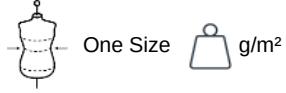

KI0653

Borsa sportiva essenziale riciclato

100% Poliestere. Borsa sportivo essenziale in 50% poliestere riciclato. Tasca laterale con cerniera.

Informazioni complementari

Logistica

Paese d'origine

Codice doganale

CN - Cina

42029291

Istruzioni di lavaggio

KI0653

Borsa sportiva essenziale riciclato

Dimensioni

Measurements in cm	One size
AU07 - Total width	44.00
AU09 - Depth of bottom part	20.00
AU12 - Total height	23.00