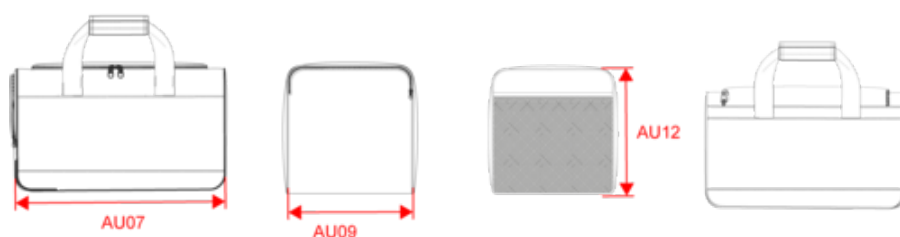

CN - Cina

42029291

Istruzioni di lavaggio

KI0653

Borsa sportiva essenziale riciclato

Dimensioni

Measurements in cm	One size
AU07 - Total width	44.00
AU09 - Depth of bottom part	20.00
AU12 - Total height	23.00