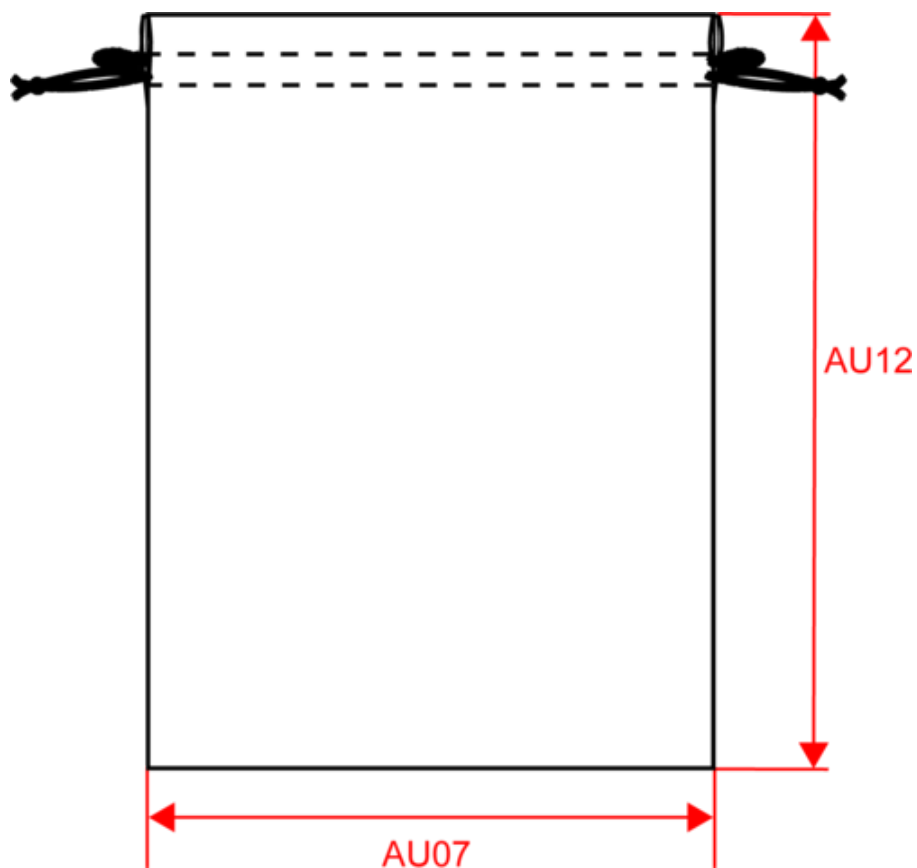

KI0750

Borsa porta-tutto con chiusura a strozzo.

100% cotone. Borsa in cotone con chiusura a strozzo. Taglie diverse disponibili

XS - S - M - L - XL

130 g/m²

Informazioni complementari

Logistica

Paese d'origine

IN - India

Codice doganale

63079098

Natural

KI0750

Borsa porta-tutto con chiusura a strozzo.

Dimensioni

Measurements in cm	XS	S	M	L	XL
AU07 - Total width	10.00	14.00	20.00	25.00	30.00
AU12 - Total height	15.00	23.00	26.00	32.00	44.00

KI0750

Borsa porta-tutto con chiusura a strozzo.

Informazioni colori

 **Natural**
RVB : 229,227,215
Pantone C : 7534C
Pantone TCX : 12-0404TCX

Logistica

Sizes	Width (cm)	Height (cm)	Length (cm)	Net weight (kg)	Gross weight (kg)	Pieces/Box	Pieces/Bundle
XS	26.00	28.00	34.00	4.50000	7.00000	500	0
S	32.00	25.00	50.00	7.60000	10.00000	400	0
M	42.00	15.00	54.00	7.20000	9.70000	300	0
L	34.00	18.00	50.00	6.60000	9.10000	200	0
XL	32.00	20.00	46.00	6.90000	9.40000	130	1