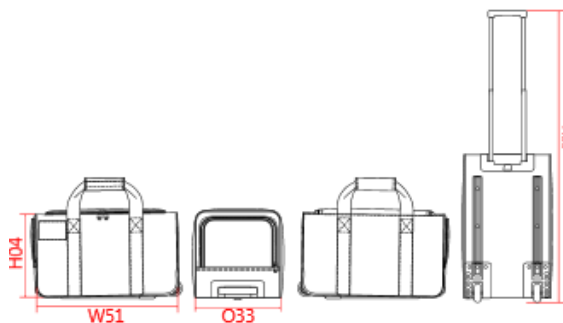

Material 1 : Metal quality Forparts of the trolley system + bottom rivets. 100%metal

: Polyester non woven · 60 As inside binding. 100% Polyester

**TECHNICAL DETAIL :**

PVC backing

**ARTICLE WEIGHT :**

2160 gr/pc

DESCRIPTION
<b>Français :</b> Sac de sport trolley - 55 cm
<b>English :</b> Sports trolley bag - 55 cm
<b>Nederlands :</b> Sporttas trolley - 55 cm
<b>Deutsch :</b> Sporttasche mit Rollen - 55 cm
<b>Español :</b> Bolsa deportiva con ruedas - 55 cm
<b>Italiano :</b> Borsa sport trolley - 55 cm
<b>Português :</b> Saco de desporto trolley - 55 cm

COLORS	PANTONE SERIGRAFIE
Black	Black

MEASUREMENT	
Description	U
<b>H04</b> Hauteur coté / Side length	31
<b>H05 (M)</b> Hauteur totale / Total height	103,50
<b>W51</b> Total width	51,50
<b>O33</b> Deep of bottom part	31

PACKING	
Box	6 pcs / box Size => L:62cm W:32cm H:45cm GW:13Kg NW:12Kg