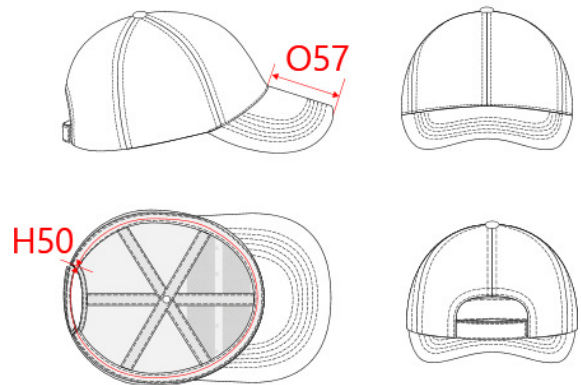

REFERENCE : KP156

SIZES : U

COMPOSITION :

Main fabric : Polyester twill - 130 100%polyester

ARTICLE WEIGHT :

50 gr/pc

DESCRIPTION		COLORS		PANTONE SERIGRAPHIE	
Français : Casquette polyester - 6 panneaux		Black	Black		
English : Polyester cap - 6 panels		Forest green	5605C		
Nederlands : Pet van polyester - 6 panelen		Navy	433C		
Deutsch : Polyester-Sportkappe mit 6 Felder		Red	200C		
Español : Gorra de poliéster - Seis paneles		Royal blue	287C		
Italiano : Cappellino in poliester - 6 pannelli		White	White		
Português : Boné poliéster - 6 painéis					
MEASUREMENT					
Description	U				
H50 Tour de tête / Head measurement	58				
O57 Deep of the peak on baseball cap	7				
CARE LABEL					
PACKING					
Box	100 pcs / box U => L:49cm W:45cm H:36cm GW:8kg NW:6kg				