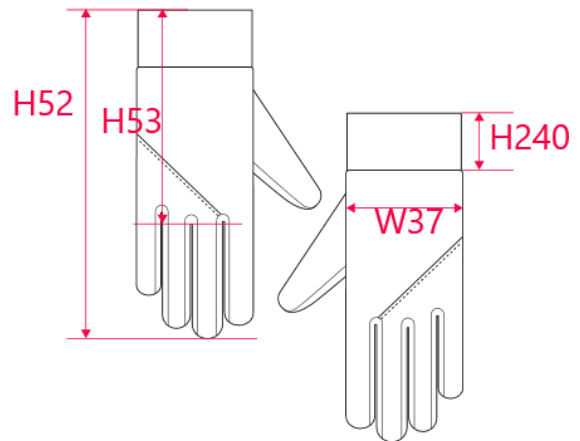

REFERENCE : KP420

SIZES : S/M_L/XL

COMPOSITION :

Main fabric : Brushed Polyester / Elastane single jersey 96/4 -
280 96%polyester / 4%elastane

ARTICLE WEIGHT :

38 gr/pc

DESCRIPTION								COLORS		PANTONE SERIGRAPHIE	
Français : Gants de sport English : SPORTS GLOVES Nederlands : Sporthandschoenen Deutsch : Sporthandschuhe Español : Guantes de Deporte Italiano : Guanti per lo sport Português : Luvas de desporto								Black		Black	
MEASUREMENT											
Description	S/M	L/XL									
H52 Longueur gant du bord poignet au bout doigt / Lenght of glove from cuff edge to top finger.	20,50	22,50									
H53 Longueur gant de base doigt au bord poig. / Lenght of glove from base of middle finger to cuff hem	13	14									
W37 Largeur palme main / Width of palm level with top of thumb palm seam	8,20	9,20									
H240 Hauteur poignet / Cuff height	3,50	3,50									
CARE LABEL											
PACKING											
Box	100 pairs / box S/M => L:60cm W:40cm H:13cm GW:5kg NW:4kg L/XL => L:60cm W:40cm H:13cm GW:5kg NW:4kg										