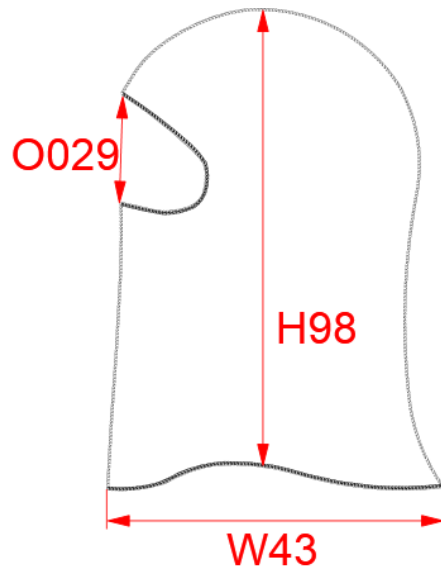

REFERENCE : KP421

SIZES : U

COMPOSITION :

Main fabric : Brushed Polyester / Elastane single jersey 96/4 -
180 96%polyester / 4%elastane

ARTICLE WEIGHT :

45 gr/pc

DESCRIPTION
Français : Cagoule
English : BALACLAVA
Nederlands : Bivakmuts
Deutsch : Sturmhaube
Español : Pasamontañas
Italiano : Passamontagna
Português : Passa-montanha

COLORS	PANTONE SERIGRAPHIE
Black	Black

MEASUREMENT	
Description	U
H98 Hauteur cagoule / Bataclava height	34,50
W43 1/2 largeur bas cagoule / 1/2 bottom of bataclava width	26
O029 Hauteur ouverture / Opening height	8

CARE LABEL

PACKING	
Box	100 pcs / box U => L:60cm W:40cm H:13cm GW:5kg NW:4kg