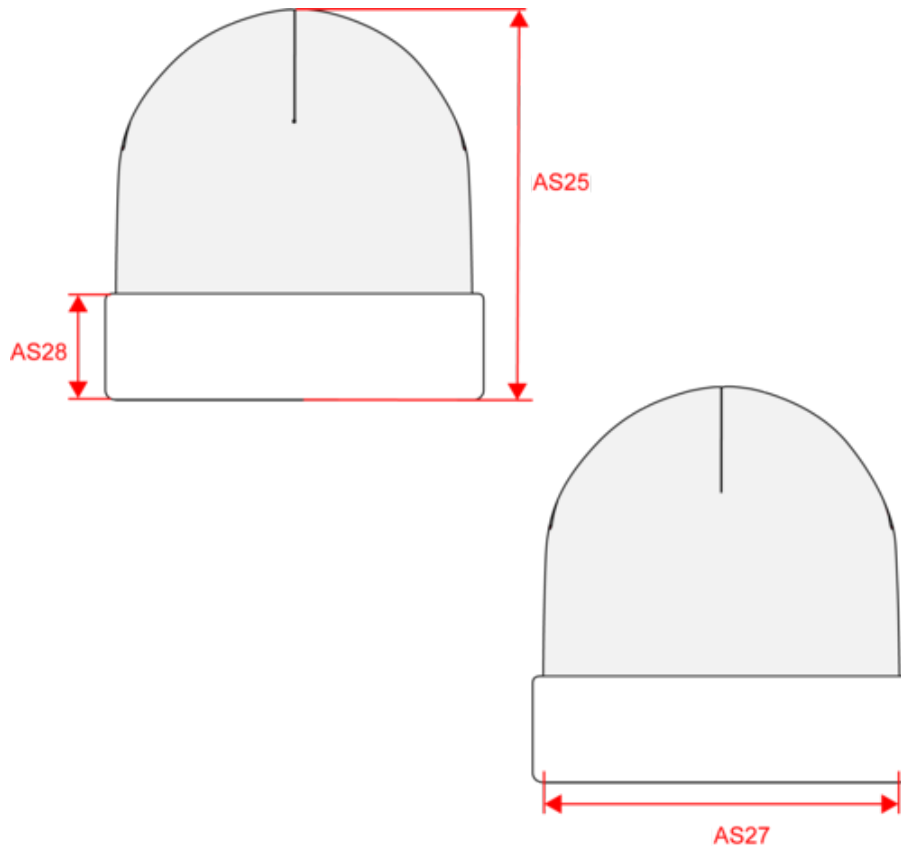

Logistica

Paese d'origine

CN - Cina

Codice doganale

65050090

Istruzioni di lavaggio

KP896

Berretto con fodera Thinsulate

Dimensioni

Measurements in cm	One size
AS25 - Total height at the highest level	22.50
AS27 - 1/2 bottom width	21.00
AS28 - Turn up height	8.00

KP896

Berretto con fodera Thinsulate

Informazioni colori

	Black RVB : 35,35,37 Pantone C : Black Pantone TCX : 19-4004TCX		Dark Grey RVB : 63,60,60 Pantone C : 447C Pantone TCX : 19-0000TCX		Dark Khaki RVB : 75,71,61 Pantone C : 418C Pantone TCX : 19-0414TCX		Forest Green RVB : 41,62,48 Pantone C : 5605C Pantone TCX : 19-5918TCX		
	Navy RVB : 41,46,56 Pantone C : 433C Pantone TCX : 19-4012TCX		Oxford grey RVB : 155,155,162 Pantone C : Cool gray 7C Pantone TCX : 16-3850TCX		Red RVB : 195,32,54 Pantone C : 200C Pantone TCX : 19-1664TCX		Royal Blue RVB : 33,59,127 Pantone C : 7687C Pantone TCX : 19-3952TCX		White RVB : 236,236,252 Pantone C : White Pantone TCX : 11-0601TCX

Logistica  100

Sizes	Width (cm)	Height (cm)	Length (cm)	Net weight (kg)	Gross weight (kg)	Pieces/Box	Pieces/Bundle
One Size	42.00	25.00	60.00	6.40000	7.30000	100	0