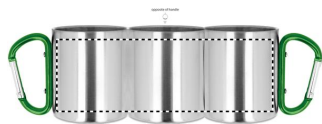

Opzioni di stampa

Queste sono tutte le posizioni di stampa possibili con le opzioni di configurazione per questo prodotto.

360

- Incisione laser 360
  Numero max colori: 1