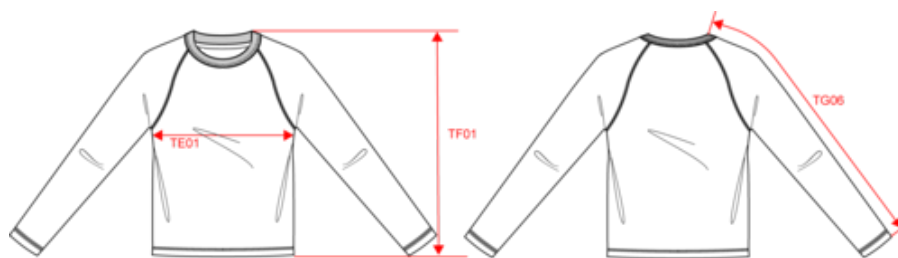

100% cotone biologico. Taglio aderente. Cuciture laterali. Aspetto slavato. Maniche raglan. Collo tondo con bordo di finitura a costine 1 x 1. Finitura a punti di copertura su maniche raglan, fondo manica e fondo capo. Nastrino di rinforzo a motivo spigato all'interno del collo. Capo tinto dopo il montaggio: i colori possono variare da un prodotto all'altro. A contatto con superfici o indumenti chiari potrebbero stingere.

Washed
Coal
Grey

Washed
Ivory

Washed
Organic
Khaki

Dimensioni

Measurements in cm	XS	S	M	L	XL	XXL
TE01 - 1/2 chest width at 1.5cm below armhole	43.00	46.00	49.00	52.00	55.00	58.00
TF01 - Total height from HSP	60.00	62.00	64.00	66.00	68.00	70.00
TG06 - Raglan long sleeve length (binding included)	66.75	68.50	70.25	72.00	73.75	75.50