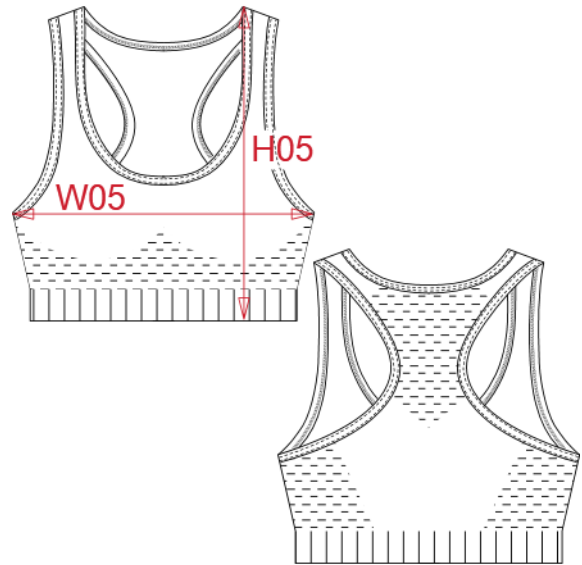

PROACT.®

REFERENCE : PA001

SIZES : XS/S_M/L_XL/XXL

COMPOSITION :

Main fabric : Polyamide / Elastane jersey 94/6 - 180 94%
polyamide / 6%elastane

WEIGHT :

Main fabric : 180 gsm

ARTICLE WEIGHT :

61 gr/pc

DESCRIPTION
Français : Brassière sport sans couture
English : Seamless sports bra
Nederlands : Naadloze sportbeha
Deutsch : Nahtloser Sport-BH
Español : Sujetador de deporte sin costuras
Italiano : Reggiseno sportivo senza cuciture
Português : Soutien / Top de desporto sem costuras

COLORS	PANTONE SERIGRAPHIE
White / Storm grey	White / 425C
Black / Storm grey	Black / 425C
Storm grey / Fluo yellow	425C / -
Fluo pink / Storm grey	- / Cool gray 10C

MEASUREMENT						
Description	XS/S	M/L	XL/XL			
H05 (L) Hauteur totale / Total height	28,50	31	33,50			
W05 1/2 largeur poitrine / 1/2 chest width	29,50	32,50	35,50			

CARE LABEL

PACKING	
Box	50 pcs / box XS/S => L:60cm W:40cm H:20cm GW:4.10kg NW:2.90kg M/L => L:60cm W:40cm H:20cm GW:4.60kg NW:3.40kg XL/XXL => L:60cm W:40cm H:20cm GW:5.00kg NW:3.80kg