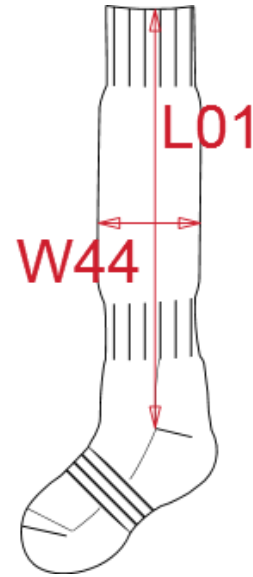

Main fabric :

ARTICLE WEIGHT :

110gr/pc

DESCRIPTION								COLORS		PANTONE SERIGRAPHIE													
Français : Chaussettes de sport à rayures English : Striped sports socks Nederlands : Sportkousen met strepen Deutsch : Gestreifte sportsocken Español : Calcetines de deporte a rayas Italiano : Calzini da sport a righe Português : Meias de desporto as riscas								Black / Sparty red	Black / 1805C	Black / Sparty yellow	Black / 7408C	Sparty kelly green / White	341C / White	Dark royal blue / White	654C / White	Black / White	Black / White						
								Sparty red / White	1805C / White	White / Black	White / Black	White / Dark royal blue	White / 654C	Sparty red / Sparty yellow	1805C / 7408C	Sparty sky blue / White	279C / White	White / Sparty red	White / 1805C				
								White / Sparty red	White / 1805C	White / Sparty kelly green	White / 341C	Sparty red / Black	1805C / Black	Sparty navy / White	7546C / White	Dark royal blue / Sparty yellow	654C / 7408C	Sparty yellow / Black	7408C / Black	Sparty yellow / Dark royal blue	7408C / 654C		
								Sparty red / Black	1805C / Black	Sparty red / White	1805C / White	Sun orange / Black	1575C / Black	Dark royal blue / Sparty red	654C / 1805C	Sparty purple / White	268C / White	Dark royal blue / Black	654C / Black	Ice mint / Dark grey	573C / 447C	Light turquoise / Dark grey	631C / 447C
								Sparty navy / White	7546C / White	Sparty pink / Dark grey	7635C / 447C												
MEASUREMENT																							
Description	27/30	31/34	35/38	39/42	43/46	47/50																	
L01 Longueur chaussette / Socks length	32	36,50	41	47	51	55																	
W44 1/2 largeur chaussette / 1/2 socks width	9	9	9,50	10,50	11	11,50																	
CARE LABEL																							
PACKING																							
Box	30 pcs / box 27/30 => L:43cm W:27cm H:27cm GW:3.50kg NW:2.50kg 31/34 => L:43cm W:27cm H:27cm GW:3.50kg NW:2.50kg 35/38 => L:43cm W:27cm H:27cm GW:3.50kg NW:2.50kg 39/42 => L:43cm W:30cm H:27cm GW:3.50kg NW:2.50kg 43/46 => L:43cm W:34cm H:27cm GW:3.50kg NW:2.50kg 47/50 => L:43cm W:34cm H:27cm GW:3.50kg NW:2.50kg																						