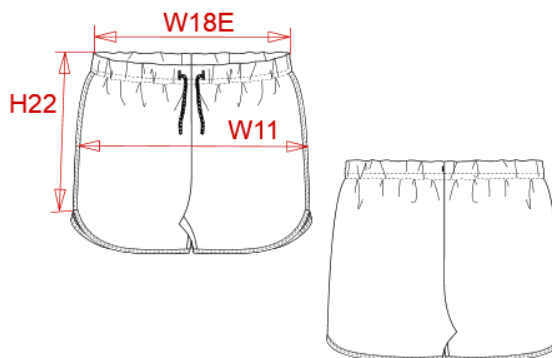

PROACT.®

REFERENCE : PA1021

SIZES : XS_S_M_L_XL_XXL

COMPOSITION :

Main fabric : Cotton single jersey (20/1) - 210 For front and back shorts panels 100%cotton

Main fabric : Polyester / Cotton single jersey (20/1) 65/35 - 210 For front and back shorts panels 65%polyester / 35%cotton

WEIGHT :

Main fabric : 210 gsm

Main fabric : 210 gsm

Fabric 2 : 210 gsm

Fabric 2 : 210 gsm

ARTICLE WEIGHT :

125 gr/pc

DESCRIPTION
Français : Short de sport femme
English : Ladies' sports shorts
Nederlands : Sportshort dames
Deutsch : Damen-Sportshorts
Español : Shorts de deporte mujer
Italiano : Pantaloncini donna sportivi
Português : Calções de desporto senhora

COLORS	PANTONE SERIGRAPHIE
Navy / White	433C / White
Black / Grey heather	Black / Base on 417C
Grey heather / Fluo pink	Based on 417C / -

MEASUREMENT						
Description	XS	S	M	L	XL	XXL
W18E (L) 1/2 taille élastiquée/ 1/2 elasticated	31	34	37	40	43	46
W11 (L) 1/2 bassin / 1/2 hip width	46	49	52	55	58	61
H22 (L) Longueur côté / Side length	22,50	23,75	25	26,25	27,50	28,75

CARE LABEL

PACKING	
Box	50 pcs / box XS => L:60cm W:40cm H:18cm GW:8.10kg NW:6.40kg S => L:60cm W:40cm H:18cm GW:8.10kg NW:6.40kg M => L:60cm W:40cm H:18cm GW:8.30kg NW:6.60kg L => L:60cm W:40cm H:22cm GW:9.30kg NW:7.60kg XL => L:60cm W:40cm H:22cm GW:9.30kg NW:7.60kg XXL => L:60cm W:40cm H:22cm GW:9.60kg NW:7.90kg