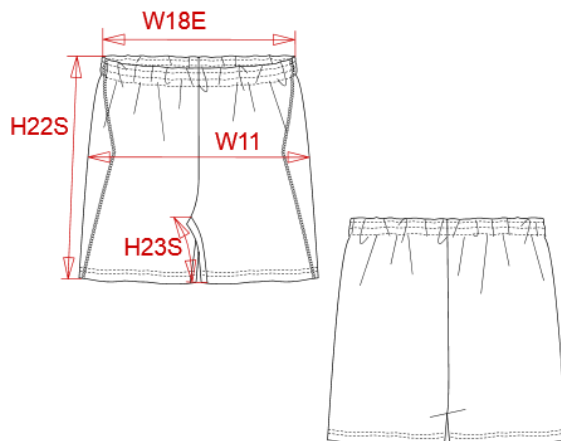

PROACT.®

REFERENCE : PA1024

SIZES : XS_S_M_L_XL

COMPOSITION :

Main fabric : Polyester interlock - 140 100%polyester

WEIGHT :

Main fabric : 140 gsm

ARTICLE WEIGHT :

90 gr/pc

DESCRIPTION							COLORS		PANTONE SERIGRAPHIE	
Français : Short de jeu femme							Black	Black		
English : Ladies' game shorts							White	White		
Nederlands : Speelshort dames							Sporty navy	7546C		
Deutsch : Damen-Playshorts							Sporty red	1805C		
Español : Short deportivo para mujer							Sporty royal blue	647C		
Italiano : Pantaloncini donna da gioco										
Português : Calção de jogo de senhora										
MEASUREMENT										
Description	XS	S	M	L	XL					
W18E (L) 1/2 taille élastiquée/ 1/2 elasticated waistband	31	34	37	40	43					
W11 (L) 1/2 bassin / 1/2 hip width	42	45	48	51	54					
H22S (L) Longueur côté / Side length	33,75	35,25	36,75	38,25	39,75					
H23S (L) Longueur entrejambe / Inside leg length	12,25	13,25	14,25	15,25	16,25					
CARE LABEL										
PACKING										
Box	50 pcs / box XS => L:60cm W:40cm H:13cm GW:4.00kg NW:5.30kg S => L:60cm W:40cm H:13cm GW:4.40kg NW:5.70kg M => L:60cm W:40cm H:13cm GW:4.80kg NW:6.10kg L => L:60cm W:40cm H:13cm GW:5.10kg NW:6.40kg XL => L:60cm W:40cm H:13cm GW:5.50kg NW:6.80kg									