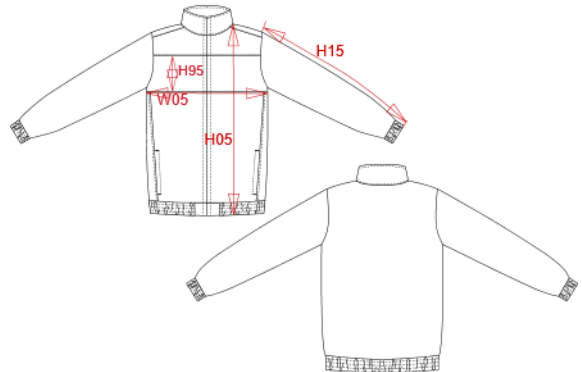

PROACT.®

REFERENCE : PA347

SIZES : S_M_L_XL_XXL_3XL_4XL

COMPOSITION :

Main fabric : Polyester polytricot - 210 100%polyester

Main fabric : Polyester polytricot - 210 For contrasted yoke
100%polyester

WEIGHT :

Main fabric : 210 gsm

Main fabric : 210 gsm

ARTICLE WEIGHT :

484 gr/pc

DESCRIPTION
Français : Veste de survêtement adulte
English : Adults' tracksuit top
Nederlands : Trainingsjas volwassene
Deutsch : Trainingsjacke für Erwachsene
Español : Chaqueta de chándal unisex
Italiano : Giacca tuta adulto
Português : Casaco de fato de treino

COLORS	PANTONE SERIGRAPHIE
Black / White	Black / White
Sporty navy / White	7546C / White
Sporty red / White	1805C / White
Sporty royal blue / White	647C / White

MEASUREMENT							
Description	S	M	L	XL	XXL	3XL	4XL
H05 (M) Hauteur totale ceinture/ Total height waist included	70	72	74	76	78	80	82
W05 (M) 1/2 largeur poitrine / 1/2 chest width	52	55	58	61	64	67	70
H15B (M) Longueur manche avec poignet / Sleeve length with cuff	65,50	67	68,50	70	71,50	73	74,50
H95(M) Hauteur empiècement devant / Front yoke height	11,50	11,50	11,50	11,50	11,50	11,50	11,50

CARE LABEL

PACKING	
Box	25 pcs / box S => L:60cm W:40cm H:27cm GW:13.40kg NW:11.40kg M => L:60cm W:40cm H:27cm GW:13.70kg NW:11.70kg L => L:60cm W:40cm H:27cm GW:14.00kg NW:12.00kg XL => L:60cm W:40cm H:29cm GW:14.30kg NW:12.30kg XXL => L:60cm W:40cm H:29cm GW:14.60kg NW:12.60kg 3XL => L:60cm W:40cm H:32cm GW:14.90kg NW:12.90kg 4XL => L:60cm W:40cm H:32cm GW:15.10kg NW:13.10kg