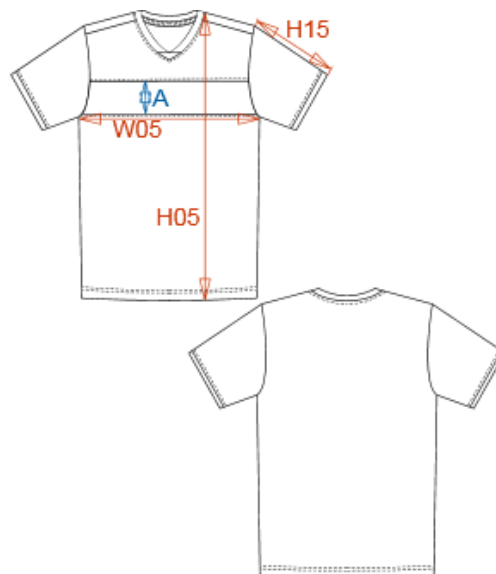

PROACT.®

REFERENCE : PA4000

SIZES : S_M_L_XL_XXL_3XL

COMPOSITION :

Fabric : Polyester Plain Interlock - 135 For body,sleeves and neck triangle. 100%polyester

Fabric : Polyester Plain Interlock - 135 For contrasted yoke front, bottom sleeves & collar band. 100%polyester

WEIGHT :

Fabric : 135 gsm

Fabric : 135 gsm

TECHNICAL DETAIL :

Quick dry

ARTICLE WEIGHT :

150 gr/pc

DESCRIPTION	
Français :	Maillot manches courtes adulte
English :	Adults' short sleeve jersey
Nederlands :	Sportshirt korte mouwen volwassene
Deutsch :	Kurzarm-Trikot für Erwachsene
Español :	Camiseta jersey de adulto
Italiano :	Maglietta adulto maniche corte
Português :	T-shirt de manga curta

MEASUREMENT							
Description	S	M	L	XL	XXL	3XL	
H05 (M) Hauteur totale / Total height	71	73	75	77	79	81	
W05 (M) 1/2 largeur poitrine / 1/2 chest width	50	53	56	59	62	65	
H15C (M) Longueur manche courte / Short sleeve length	22,50	23,25	24	24,75	25,50	26,25	
A Hauteur découpe / Yoke height	11,50	11,50	11,50	11,50	11,50	11,50	

CARE LABEL					

PACKING	
Box	50 pcs / box S => L:60cm W:40cm H:17cm GW:8.25kg NW:6.85kg M => L:60cm W:40cm H:17cm GW:8.65kg NW:7.25kg L => L:60cm W:40cm H:17cm GW:9.10kg NW:7.70kg XL => L:60cm W:40cm H:20cm GW:9.65kg NW:8.15kg XXL => L:60cm W:40cm H:20cm GW:10.25kg NW:8.75kg 3XL => L:60cm W:40cm H:20cm GW:10.80kg NW:9.30kg