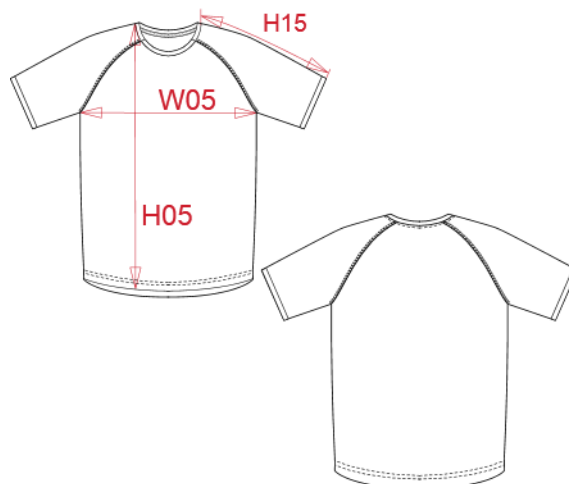

PROACT.®

REFERENCE : PA406

SIZES : XS_S_M_L_XL_XXL_3XL

COMPOSITION :

Main fabric : Polyester interlock - 150 100%polyester
Main fabric : Polyester interlock - 150 For contrasted front part of collar and sleeve bottom 100%polyester

WEIGHT :

Main fabric : 150gsm
Main fabric : 150 gsm

ARTICLE WEIGHT :

150 gr/pc

DESCRIPTION
Français : T-shirt performance
English : Performance t-shirt
Nederlands : Sport-t-shirt
Deutsch : Performance T-Shirt
Español : Camiseta performance
Italiano : T-shirt performance
Português : T-shirt Performance

COLORS	PANTONE SERIGRAPHIE
D. grey heather / Tropical blue	Based on 446C / 7468C
White / Fine grey	White / 877C
Navy heather / Fluo. yellow	Based on 432C / -

MEASUREMENT							
Description	XS	S	M	L	XL	XXL	3XL
H05 Hauteur totale / Total height	68,50	70,50	72,50	74,50	76,50	78,50	81,25
W05 1/2 largeur poitrine / 1/2 chest width	45,50	48,50	51,50	54,50	57,50	60,50	64,50
H15 Longueur manche avec bande/ Sleeve length band included	29,50	31,50	33,50	35,50	37,50	39,50	42

CARE LABEL

PACKING	
Box	25 pcs / box XS-S => L:48cm W:35cm H:12cm GW:4.20kg NW:3.54kg M-L => L:54cm W:38cm H:12cm GW:4.90kg NW:4.12kg XL-XXL => L:60cm W:40cm H:12cm GW:5.54kg NW:4.69kg 3XL-4XL => L:60cm W:40cm H:17cm GW:6.00kg NW:5.10kg