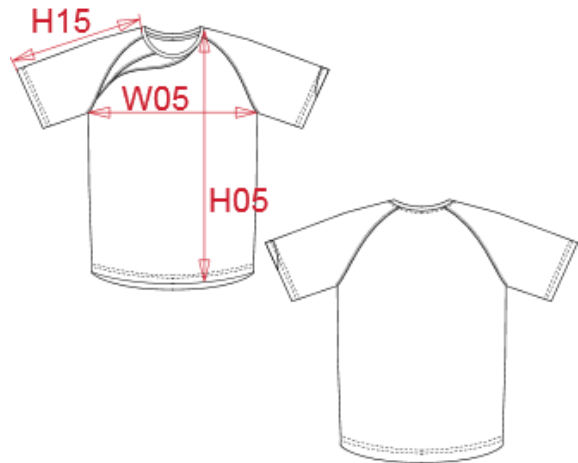

PROACT.®

REFERENCE : PA437

SIZES : 6/8_8/10_10/12_12/14

COMPOSITION :

Main fabric : Polyester interlock - 140 For body, collar and neck tape. 100%polyester

Main fabric : Polyester interlock - 140 For contrasted yoke on right front. 100%polyester

Main fabric : Polyester birdeyes - 140 For contrasted mesh yoke on right front and left sleeve bottom yoke. 100%polyester

WEIGHT :

Main fabric : 140 gsm

Main fabric : 140 gsm

Main fabric : 140 gsm

ARTICLE WEIGHT :

80gr/pc

DESCRIPTION						COLORS		PANTONE SERIGRAPHIE			
Français : T-shirt sport enfant manches courtes						White / Sporty r.blue / Storm grey		White / 647C / 425C			
English : Kids' short sleeve Sports T-shirt						White / Sporty red / Storm grey		White / 1805C / 425C			
Nederlands : SPORT SHIRT KIDS						Black / White / Storm grey		Black / White / 425C			
Deutsch : KINDER KURZARM SPORT T-SHIRT						Green / Black / Storm grey		7740C / Black / 425C			
Español : CAMISETA DEPORTIVA DE MANGA CORTA PARA NIÑO						Sporty red / Black / Storm grey		1805C / Black / 425C			
Italiano : T-SHIRT SPORT BAMBINO MANICHE CORTE						Sporty r.b / White / Storm grey		647C / White / 425C			
Português : T-SHIRT DE DESPORTO DE CRIANÇA DE MANGA CURTA						Sporty r.b / Sporty y / Storm grey		647C / 7408C / 425C			
MEASUREMENT						Sporty yellow / Black / Storm grey		7408C / Black / 425C			
Description	6/8	8/10	10/12	12/14			Sky blue / White / Storm grey		278C / White / 425C		
H05 Hauteur totale devant / Front total height	52,25	57,25	62,25	67,25			Sporty navy / White / Storm grey		7546C / White / 425C		
W05 1/2 largeur poitrine / 1/2 chest width	36	39	42	45			Orange / Black / Storm grey		1585C / Black / 425C		
H15 Longueur dessus de manche / Sleeve length	24	26,50	29	31,50			White / Black / Storm grey		White / Black / 425C		
CARE LABEL											
PACKING											
Box	25 pcs / box All sizes => L:30cm W:28cm H:20cm GW:5kg NW:4kg										