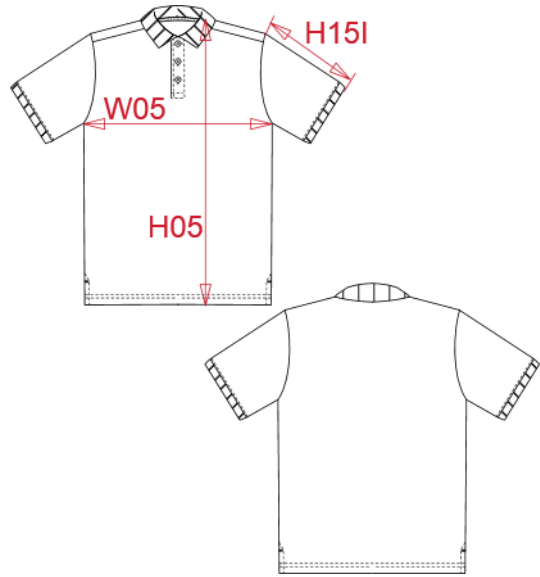

PROACT.®

REFERENCE : PA489

SIZES : XS_S_M_L_XL_XXL_3XL

COMPOSITION :

Main fabric : Cool Plus Polyester pique - 180 PIs give us the "Cool Plus" certificate

Fabric submit at test Drying Rate of Textiles at their Absorbent

Main fabric : Cool Plus Polyester pique - 180 PIs give us the "Cool Plus" certificate

For inner front tab only 100%polyester

WEIGHT :

Main fabric : 180 gsm

Main fabric : 180 gsm

TECHNICAL DETAIL :

Coolplus

ARTICLE WEIGHT :

192 gr/pc

DESCRIPTION	
Français :	Polo piqué performance homme
English :	Men's performance piqué polo shirt
Nederlands :	Heren-sportpolo
Deutsch :	Herren Performance Piqué-Polohemd
Español :	Polo piqué performance para hombre
Italiano :	Polo piqué uomo performance
Português :	Polo piqué Performance de homem

MEASUREMENT							
Description	XS	S	M	L	XL	XXL	3XL
H05 (M) Hauteur totale / Total height	68	70	72	74	76	78	80
W05 (M) 1/2 largeur poitrine / 1/2 chest width	47	50	53	56	59	62	65
H15I (M) Longueur manche avec bord côte / Sleeve length with rib	21	21,75	22,50	23,25	24	24,75	25,50

CARE LABEL				

PACKING	
Box	25 pcs / box XS => L:60cm W:40cm H:15cm GW:6.8kg NW:5.2kg S => L:60cm W:40cm H:15cm GW:7kg NW:5.5kg M => L:60cm W:40cm H:15cm GW:7.1kg NW:5.7kg L => L:60cm W:40cm H:15cm GW:7.8kg NW:5.8kg XL => L:60cm W:40cm H:15cm GW:8.3kg NW:6.5kg XXL => L:60cm W:40cm H:15cm GW:8.3kg NW:7kg 3XL => L:60cm W:40cm H:15cm GW:8.9kg NW:7.3kg 4XL => L:36cm W:33cm H:28cm GW:8kg NW:7kg

COLORS	PANTONE SERIGRAPHIE
White / Sporty navy	White / 7546C
Black / Sporty grey	Black / 425C
Sporty navy / White	7546C / White
Red / Black	200C / Black
Sky blue / Sporty navy	278C / 7546C
Lime / Sporty navy	367C / 7546C
Sporty grey / Black	425C / Black
White / Sporty grey	White / 425C
Sporty roy. blue / Sporty grey	647C / 425C
Black	Black
White	White
Sporty navy	7546C
Grey heather	Based on 417C
Sporty roy. blue / White / Red	647C / White / 200C
White / Red / Sporty roy. blue	White / 200C / 647C
Wine / Sporty grey	504C / Cool gray 10C
Black / Yellow	Black / 1235C
Black / Red	Black / 200C
Sporty navy / Red	7546C / 200C